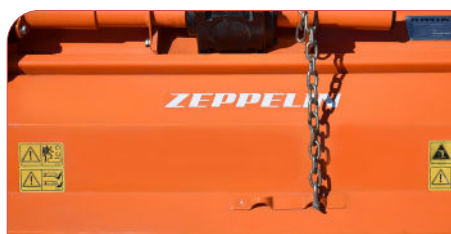

ROTOVATORS

Fraises arrières légère / Fresas ligeira / Compact Tillers

LIGEROS

Alerón trasero de seguridad ajustable.

Portón ajustable con cadena.

Detalle grupo cuchillas.

Patín regulable en altura.

Grupo reforzado fundición.