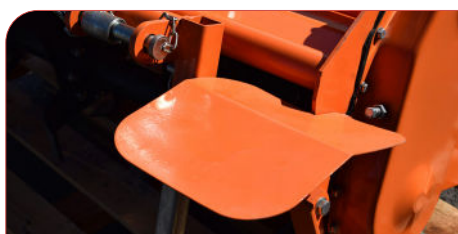

ROTOVATORS

Fraises arrières légère / Fresas ligeira / Compact Tillers

LIGEROS

Alerón trasero de seguridad ajustable.

Portón ajustable con cadena.

Detalle grupo cuchillas.

Patín regulable en altura.

Grupo reforzado fundición.

Referencia	mm	Kg	mm			PTO r/min	hp	A	B	C	€
ESROT095ZV	900	175	90	16	4	540	12-20	880 mm	970 mm	730 mm	1.649 €
ESROT105ZV	1000	195	90	20	5	540	15-30	880 mm	1070 mm	730 mm	1.724 €
ESROT115ZV	1100	215	90	24	6	540	20-40	880 mm	1170 mm	730 mm	1.755 €
ESROT125ZV	1200	235	90	28	7	540	30-50	880 mm	1270 mm	730 mm	1.787 €
ESROT135ZV	1300	255	90	28	7	540	40-60	880 mm	1370 mm	730 mm	1.800 €