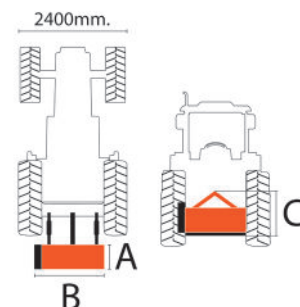

ROTOVATORS

Fraises arrières légère / Fresas ligeira / Compact Tillers

LIGEROS

Alerón trasero de seguridad ajustable.

Portón ajustable con cadena.

Detalle grupo cuchillas.

Patín regulable en altura.

Grupo reforzado fundición.

Referencia	mm	Kg	mm			PTO r/min	hp	A	B	C	€
ESROT095ZV	900	175	90	16	4	540	12-20	880 mm	970 mm	730 mm	1.649 €
ESROT105ZV	1000	195	90	20	5	540	15-30	880 mm	1070 mm	730 mm	1.724 €
ESROT115ZV	1100	215	90	24	6	540	20-40	880 mm	1170 mm	730 mm	1.755 €
ESROT125ZV	1200	235	90	28	7	540	30-50	880 mm	1270 mm	730 mm	1.787 €
ESROT135ZV	1300	255	90	28	7	540	40-60	880 mm	1370 mm	730 mm	1.800 €