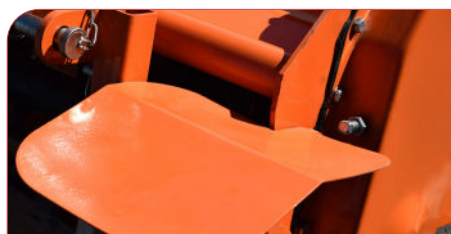

ROTOVATORS

Fraises arrières légère / Fresas ligeira / Compact Tillers

LIGEROS

Alerón trasero de seguridad ajustable.

Portón ajustable con cadena.

Detalle grupo cuchillas.

Patín regulable en altura.

Grupo reforzado fundición.

Referencia	mm	Kg	mm			PTO r/min	hp	A	B	C	€
ESROT095ZV	900	175	90	16	4	540	12-20	880 mm	970 mm	730 mm	1.649 €
ESROT105ZV	1000	195	90	20	5	540	15-30	880 mm	1070 mm	730 mm	1.724 €
ESROT115ZV	1100	215	90	24	6	540	20-40	880 mm	1170 mm	730 mm	1.755 €
ESROT125ZV	1200	235	90	28	7	540	30-50	880 mm	1270 mm	730 mm	1.787 €
ESROT135ZV	1300	255	90	28	7	540	40-60	880 mm	1370 mm	730 mm	1.800 €