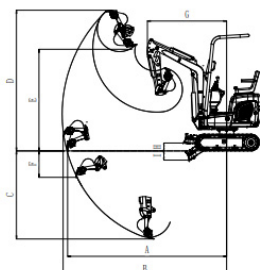

RETROEXCAVADORA AUTOPROPULSADA

Miniexcavadora hidráulica autopropulsada
Micro Pelle Chenilles / Minibagger mit Benzinmotor / Mini Excavator

RHINOCEROS

128

15
HP

Dimensiones	mm
A. Radio máx. de excavación en el suelo	3040
B. Radio de excavación máx.	3135
C. Profundidad máx. de excavación	1580
D. Altura máx. de excavación	2620
E. Altura máx. de descarga	2000
F. Profundidad máx. de excavación vertical	1580
G. Radio de giro min.	1510
H. Altura máx. de elevación del soporte	140
I. Profundidad máx. del soporte	200

Referencia

ESEXCAV128MZ

PESO: 1030 KG

MOTOR: KUBOTA D722, 3 CILINDROS. 15HP.
REFRIGERACIÓN POR AGUA, 10.2 KW.

ANCHO TOTAL: 800/950 MM

VELOCIDAD DE OSCILACIÓN: 12 RPM

GIRO LATERAL

CARROS DE CADENAS CON ANCHO REGULABLE
HIDRÁULICAMENTE.

MAX. ALTURA DE EXCAVACIÓN: 2620 MM

MAX. PROFUNDIDAD DE EXCAVACIÓN: 1580 MM

VELOCIDAD MÁXIMA: 1.5 KM/H