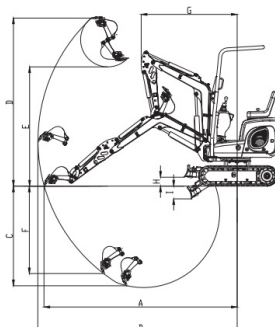

Referencia

€

ESEXCAV108MZ

13.889 €