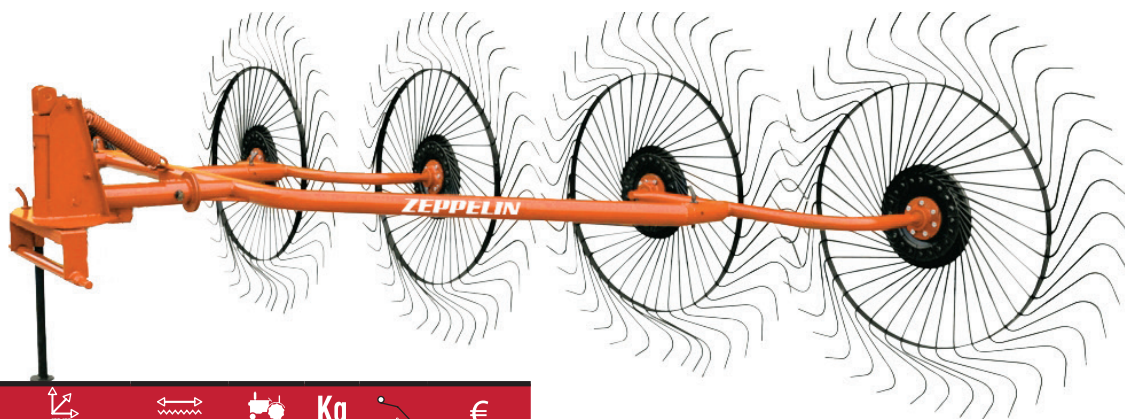

RASTRILLOS DE SOLES

4 ó 5 SOLES

Referencia	 n°	 mm	 mm	 hp	Kg	 n°	€
ESRAST04MZ-6B	4	4000x2100	220-260	30-50	160	160	1.192 €
ESRAST05MZ-6B	5	5300x2300	330-350	30-90	190	200	1.361 €

RASTRILLOS DE BRAZOS

Hilerador 9 y 11

Andaineur / Volta fenos de braços
/ Hay rake

GRUPO: C.M.R. (9-11) brazos

MODELO 9 BRAZOS

Referencia	 mm TRANSPORTE	Kg	 mm		 n°	PTO r/min	 hp	€
ESRAST035Z	2000x1600x2900	450	3500	9	27	540	25	4.544 €
ESRAST042Z	2300x1900x3200	540	4200	11	44	540	30	5.262 €

Hilerador 6

Andaineur / Volta fenos de braços / Hay rake

MODELO 6 BRAZOS

Referencia	 mm TRANSPORTE	Kg	 mm		 n°	PTO r/min	 hp	€
ESRAST012Z	2000x1600x950	185	1800	6	12	540	18-50	1.773 €