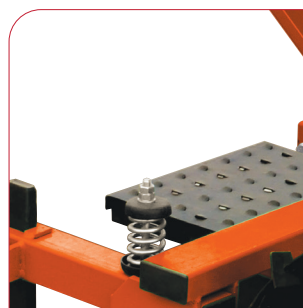

Ajustable en altura.