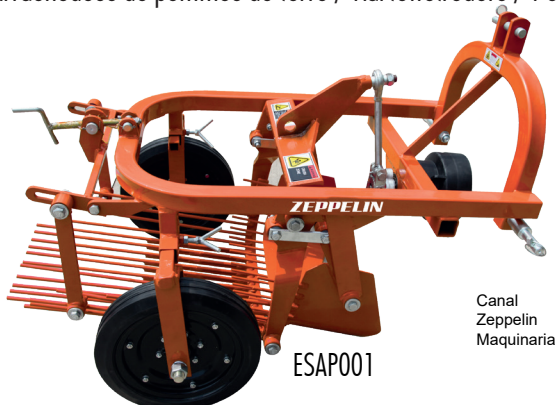

Arrancapatatas

Arracheuses de pommes de terre / Kartoffelrodgers / Potato diggers

ESAP001

Canal
Zeppelin
Maquinaria