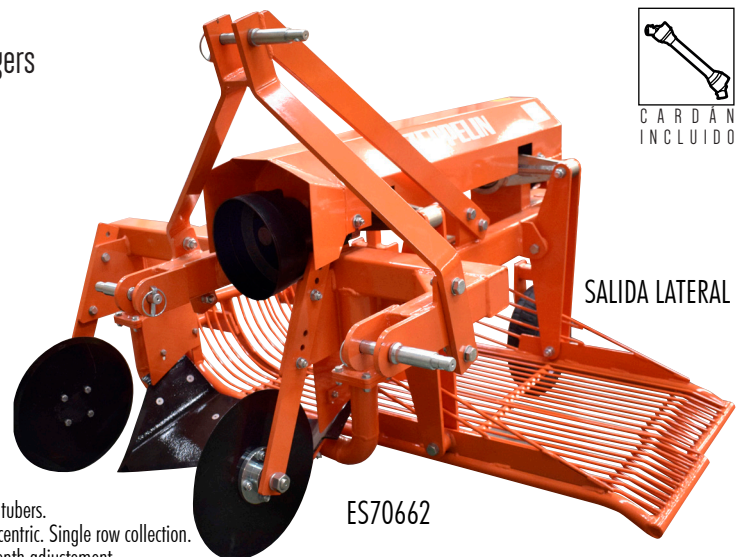

ES70662

SALIDA LATERAL

- ▬ Aperto para recolectar todo tipo de tubérculos.
- ▬ Sistema de vibración por excéntrica. 1 fila de recolección. Regulación de altura y profundidad de trabajo.
- ▬ Machine pour collecter les tubercules.
- ▬ Système de vibration par excéntrique. Récolte d'une rangée. Réglage en hauteur et profondeur de travail.
- ▬ Machine for collecting tubers.
- ▬ Vibrancy system by eccentric. Single row collection. Height and working depth adjustment.
- ▬ Gerät zum Sammeln aller Arten von Knollen.
- ▬ Exzentrisches Vibrationssystem. 1 Sammelreihe. Regulierung der Arbeitshöhe und Arbeitstiefe.

Referencia		Kg	mm	hp	€
ESAP001	1 fila / 1 rangée / 1 linha / 1 row	175	500	20	1.093 €
ES70662	1 fila salida lateral / 1 rangée sortie latéral / 1 linha saída lateral / 1 side lateral output	200	675	25	2.149 €