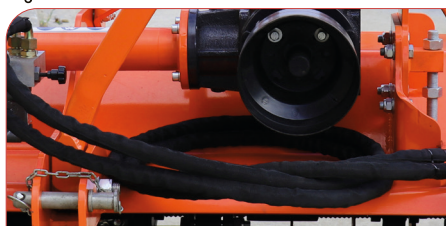

# VIGN OUT

10  
cm.  
PODA  
D'ÉLAGAGE /  
PODA / PRUNING

C A R D A N  
I N C L U I D O

A P E R T U R A  
O U V R A B L E /  
A B E R T U R A / O P E N I N G

M A R T I L L O S  
M A R T E A U X /  
M A R T E L O S /  
H A M M E R S

Motor hidráulico regulable.

Púas y rodillo alimentador independiente y regulable.

Martillos

Ejes reforzados.  
Protecciones.

Ajuste de correas.

**DOBLE SALIDA.  
APERTURA REGULABLE  
HIDRÁULICAMENTE PARA  
AJUSTAR LA DISTANCIA DEL  
MATERIAL EXPULSADO.**