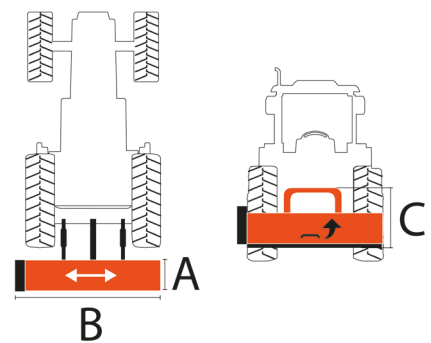

# VIGN OUT

10  
cm.  
PODA  
D'ÉLAGAGE /  
PODA / PRUNING

C A R D A N  
I N C L U I D O

A P E R T U R A  
O U V R A B L E /  
A B E R T U R A / O P E N I N G

M A R T I L L O S  
M A R T E A U X /  
M A R T E L O S /  
H A M M E R S

Motor hidráulico regulable.

Púas y rodillo alimentador independiente y regulable.

Martillos

Ejes reforzados.  
Protecciones.

Ajuste de correas.

**DOBLE SALIDA.  
APERTURA REGULABLE  
HIDRÁULICAMENTE PARA  
AJUSTAR LA DISTANCIA DEL  
MATERIAL EXPULSADO.**

Referencia	mm	Kg		hp	PTO r/min	A	B	C	€
ESTR2SUP180R	1800	940	22	110	540	1035 mm	2100 mm	1590 mm	7.980 €