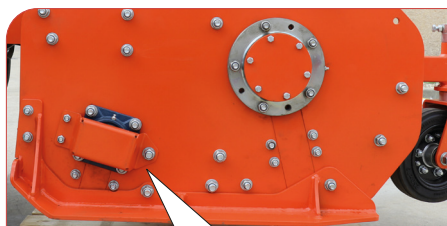

# VIGN OUT

10  
cm.  
PODA  
D'ÉLAGAGE /  
PODA / PRUNING

C A R D A N  
I N C L U I D O

A P E R T U R A  
O U V R A B L E /  
A B E R T U R A / O P E N I N G

M A R T I L L O S  
M A R T E A U X /  
M A R T E L O S /  
H A M M E R S

Motor hidráulico regulable.

Púas y rodillo alimentador independiente y regulable.

Martillos

Ejes reforzados.  
Protecciones.

Ajuste de correas.

**DOBLE SALIDA.  
APERTURA REGULABLE  
HIDRÁULICAMENTE PARA  
AJUSTAR LA DISTANCIA DEL  
MATERIAL EXPULSADO.**