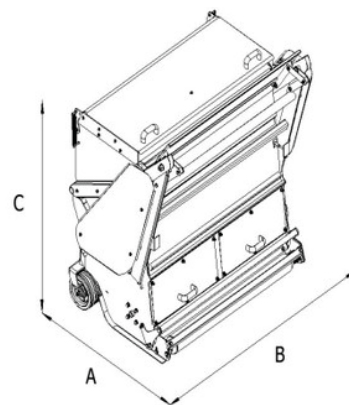

# TRITURADORAS CON TOLVA

**TOP**  
**VOLQUETE**

Modelo **ZEPELIN TOP VIÑA** con tolva de elevación y volteo telescópico.

Ideal para utilizar en todas las áreas verdes y agrícolas más pequeñas para cortar y recoger hierba, ramas, sarmientos y otros. También sirve para limpiar pastos para caballos.

Estructura robusta diseñada para uso intensivo.

Embrague de rueda libre en la caja de cambios

Alimentador de restos de poda hidráulico. Rodillo de martillos posicionado en alto.

Referencia	mm	Kg		hp	PTO r/min	A	B	C	€
ESTRTOLV160	1600	490	28	80	540	1045 mm	1815 mm	1345 mm	7.860 €