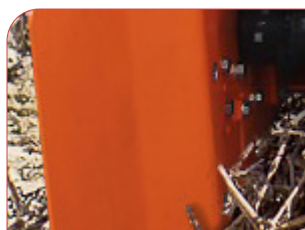

TRITURADORAS REVERSIBLES ESPECIAL VIÑA Y OLIVAR

Broyeur réversible lourd spécial pour le vignoble et oliveraie / Triturador reversible especial vinha e olival / Reversible Heavy Flail mower especial vineyard and olive plantation

REVERSIBLE
RÉVERSIBLE /
REVERSIVEL /
REVERSIBLE /

MARTILLOS
MARTEAUX /
MARTELOS /
HAMMERS /

OPCIÓN: KIT RUEDA GOMA ROUES/RODAS/WHEELS

Referencia €
ESTOPRAMKITR 510 €

Alimentador y púas

Aletas laterales recogedoras