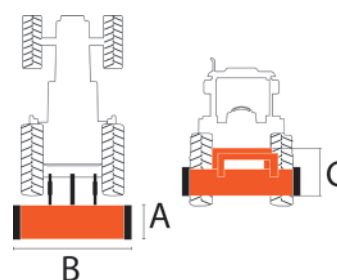

Rejilla trasera

Motor hidráulico regulable del rodillo alimentador.

Grupo reforzado reversible.

Martillos

Referencia	Kg	mm	Icon	PTO r/min	Icon	A	B	C	€
ESTOV130MZ	1.254	1300	16	540	50-100	1280 mm	1750 mm	1600 mm	6.104 €
ESTOV150MZ	1.353	1500	18	540	50-100	1280 mm	1950 mm	1600 mm	6.795 €
ESTOV180MZ	1.430	1800	22	540	80-120	1280 mm	2250 mm	1600 mm	7.613 €