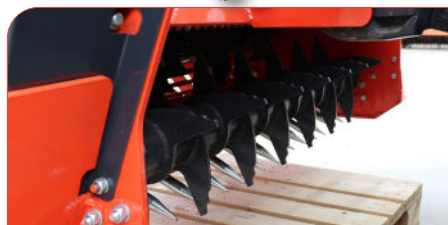

SERIE TOP TRITURADORAS LIGERA VIÑA Y OLIVAR

Broyeur léger spécial pour le vigne et oliveraie / Triturador especial vinha e olival / Light duty vineyard and olive grove specialised flail mower.

APERTURA OUVRABLE / ABERTURA / OPENING

MARTILLOS MARTEAUX / MARTELOS / HAMMERS

cm. 10. PODA D'ÉLAGAGE / PODA / PRUNING

C A R D A N I N C L U I D O

Motor hidráulico regulable.

Púas y rodillo alimentador independiente y regulable.

Martillos: 18 o 22.