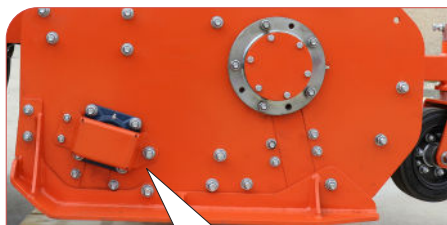

SERIE TOP TRITURADORAS LIGERA VIÑA Y OLIVAR

Broyeur léger spécial pour le vigne et oliveraie / Triturador especial vinha e olival / Light duty vineyard and olive grove specialised flail mower.

APERTURA OUVRABLE / ABERTURA / OPENING

MARTILLOS MARTEAUX / MARTELOS / HAMMERS

cm. 10. PODA D'ÉLAGAGE / PODA / PRUNING

C A R D A N I N C L U I D O

Motor hidráulico regulable.

Púas y rodillo alimentador independiente y regulable.

Martillos: 18 o 22.