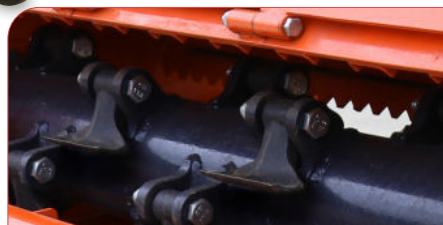

SERIE TOP TRITURADORAS LIGERA VIÑA Y OLIVAR

Broyeur léger spécial pour le vigne et oliveraie / Triturador especial vinha e olival / Light duty vineyard and olive grove specialised flail mower.

APERTURA OUVRABLE / ABERTURA / OPENING

MARTILLOS MARTEAUX / MARTELOS / HAMMERS

cm. 10. PODA D'ÉLAGAGE / PODA / PRUNING

C A R D A N I N C L U I D O

Motor hidráulico regulable.

Púas y rodillo alimentador independiente y regulable.

Martillos: 18 o 22.