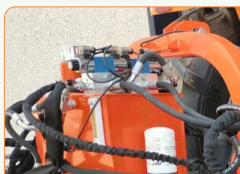

**EQUIPO DE 2 DISCOS CON CENTRALITA HIDRÁULICA Y RADIADOR**

**Soporte doble + discos con centralita hidráulica + radiador**

Radiador

2 electroválvulas de doble efecto y depósito de aceite

Centralita:

- Multiplicador
- Bomba de 2 cuerpos
- 2 electroválvulas de doble efecto
- Depósito de aceite
- Radiador

Bomba de 2 cuerpos

DIÁMETRO DISCO 630 mm

Referencia	€
ESDISC2CTRZ	6.990 €

**Equipo con disco con palpador + centralita hidráulica + radiador**

**NUEVO**

Centralita:

- Multiplicador
- Bomba doble
- 2 electroválvulas de doble efecto
- Depósito de aceite 45L.
- Radiador