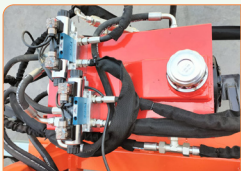

**EQUIPO DE 2 DISCOS CON CENTRALITA HIDRÁULICA Y RADIADOR**

**Soporte doble + discos con centralita hidráulica + radiador**

Radiador

2 electroválvulas de doble efecto y depósito de aceite

Centralita:

- Multiplicador
- Bomba de 2 cuerpos
- 2 electroválvulas de doble efecto
- Depósito de aceite
- Radiador

Bomba de 2 cuerpos

DIÁMETRO DISCO 630 mm

Referencia	€
ESDISC2CTRZ	6.990 €

**Equipo con disco con palpador + centralita hidráulica + radiador**

**NUEVO**

Centralita:

- Multiplicador
- Bomba doble
- 2 electroválvulas de doble efecto
- Depósito de aceite 45L.
- Radiador