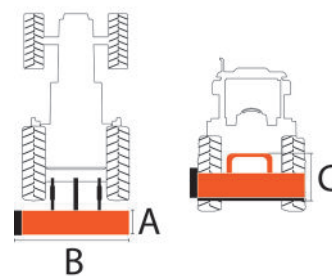

## SUPER REFORZADOS

Ajuste de portón

Detalle grupo cuchillas.

Patín regulable en altura.

Grupo reforzado fundición.

Referencia	mm	mm	Kg			PTO r/min	hp	A	B	C	€
ESROT180MZ	1800	160	455	48	8	540	+90	1030 mm	2000 mm	1145 mm	3.864 €
ESROT200Z	2000	220	483	54	9	540	+90	1030 mm	2170 mm	1145 mm	3.891 €
ESROT220Z	2200	220	503	60	10	540	+90	1030 mm	2370 mm	1145 mm	4.161 €
ESROT230Z	2300	220	517	60	10	540	+90	1030 mm	2470 mm	1145 mm	4.327 €