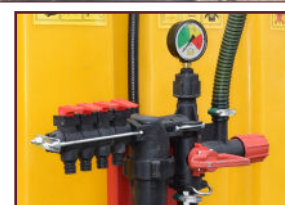

### Pulverizadoras suspendidas con barras

Pulvérisateurs avec des rampes / Pulverizadores suspensos com barras / Sprayer with booms

Elevador mecánico

Filtro

Fotos modelo:  
ESPUL1200B12M

Mandos, distribuidores y manómetro.  
(no incluido)

Bomba de membrana

**ES** Depósito en polietileno de alta Resistencia. Chasis pintado al polvo y horno. Depósitos auxiliares mezclador y lavamanos (Opcional). Boquillas simples y triples según modelo. Regulación de presión y corte por tramos. Bomba de membranas.

**FR** Réservoir en polyéthylène de haute résistance. Châssis avec la peinture en poudre au four. Réservoirs auxiliaires lave-mains et mélangeur (En option). Buses simples et doubles selon le modèle. Réglage de pression et coupe par sections. Pompe à membranes.