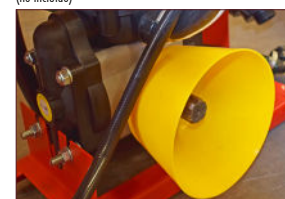

### Pulverizadoras suspendidas con barras

Pulvérisateurs avec des rampes / Pulverizadores suspensos com barras / Sprayer with booms

Elevador mecánico

Filtro

Fotos modelo:  
ESPUL1200B12M

Mandos, distribuidores y manómetro.  
(no incluido)

**FR** Réservoir en polyéthylène de haute résistance. Châssis avec la peinture en poudre au four. Réservoirs auxiliaires lave-mains et mélangeur (En option). Buses simples et doubles selon le modèle. Réglage de pression et coupe par sections. Pompe à membranes.