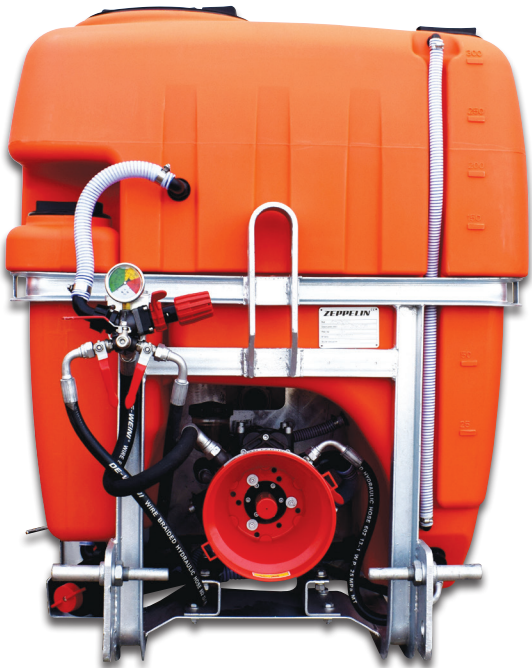

### Atomizadores suspendidos

Atomiseurs / Atomizadores suspensos / Atomizers

Canal  
Zeppelin  
Maquinaria

Fotos modelo:  
ES70632

Boquilla antigoteo.

Depósito lavamanos.

#### KIT ELECTROVÁLVULAS CON SONAR.

Opcional:

Referencia €  
ESSONARATOM01 2.076 €

Depósito en polietileno de alta Resistencia. Chasis galvanizado. Hélice 720. Depósito lavacircuitos / lavamanos. Ideal para frutales y olivar. Filtro de aspiración con válvula de retención. Indicador de nivel exterior transparente. Boquilla doble anti goteo de latón. Regulador de presión.

Réservoir en polyéthylène de haute résistance. Châssis galvanisé. Hélice 720. Réservoir lavemains / lave circuit. Idéal pour les arbres fruitiers et des les oliviers. Filtre d'aspiration avec valve anti-retour. Indicateur de niveau extérieur transparent. Buse anti égouttement en laiton. Régulateur de pression.

Depósito em polietileno de alta resistência. Chassi galvanizado. Hélice 720. Reservatório de lava circuitos / lava mãos. Ideal para árvores fruto, vinha e olivais. Filtro de sucção com válvula de retenção. Indicador de nível externo transparente. Jatos duplo anti gota. Regulador de pressão.