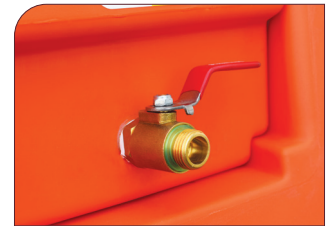

### Atomizadores suspendidos

Atomiseurs / Atomizadores suspensos / Atomizers

Canal  
Zeppelin  
Maquinaria

Fotos modelo:  
ES70632

Boquilla antigoteo.

Depósito lavamanos.

#### KIT ELECTROVÁLVULAS CON SONAR.

Opcional:

Referencia €  
ESSONARATOM01 2.076 €

Depósito en polietileno de alta Resistencia. Chasis galvanizado. Hélice 720. Depósito lavacircuitos / lavamanos. Ideal para frutales y olivar. Filtro de aspiración con válvula de retención. Indicador de nivel exterior transparente. Boquilla doble anti goteo de latón. Regulador de presión.

Réservoir en polyéthylène de haute résistance. Châssis galvanisé. Hélice 720. Réservoir lavemains / lave circuit. Idéal pour les arbres fruitiers et des les oliviers. Filtre d'aspiration avec valve anti-retour. Indicateur de niveau extérieur transparent. Buse anti égouttement en laiton. Régulateur de pression.

Depósito em polietileno de alta resistência. Chassi galvanizado. Hélice 720. Reservatório de lava circuitos / lava mãos. Ideal para árvores fruto, vinha e olivais. Filtro de sucção com válvula de retenção. Indicador de nível externo transparente. Jatos duplo anti gota. Regulador de pressão.