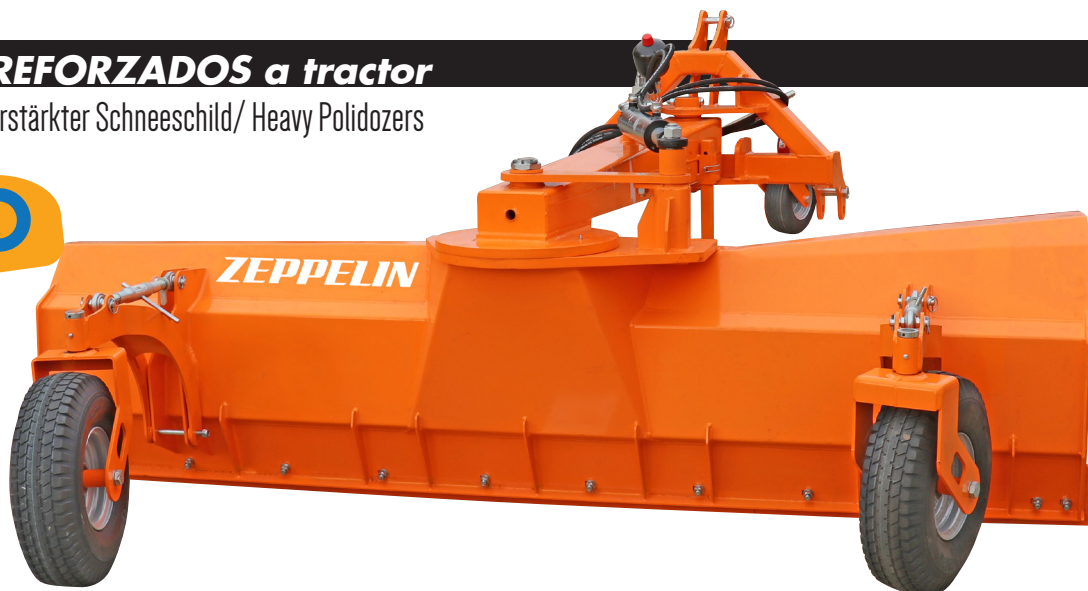

POLIDOZERS REFORZADOS a tractor

Lame Niveleuse Lourde/ Verstärkter Schneeschild/ Heavy Polidozers

NUEVOCON ACUMULADOR
HIDRÁULICO

Referencia	mm	Kg	€
*ESCZTCH240Z	2.400	600	5.766 €
*ESCZTCH270Z	2.700	630	6.029 €
ESCZTCH300Z	3.000	665	6.215 €

CON ACUMULADOR
HIDRÁULICO Y OSCILADOR**NUEVO**

Mando controlador.

Referencia	mm	Kg	€
*ESCZTCW240Z	2.400	650	7.950 €
ESCZTCW300Z	3.000	715	9.010 €

* CONSULTAR DISPONIBILIDAD