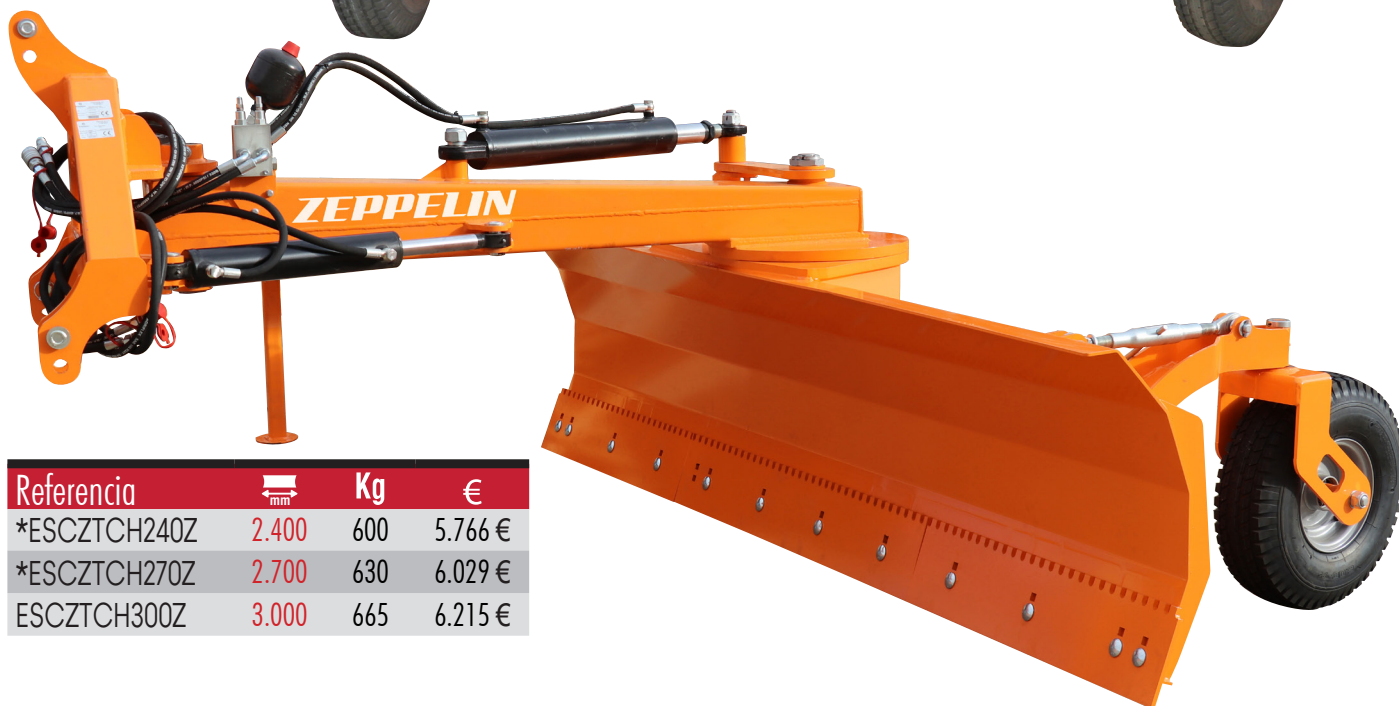

POLIDOZERS REFORZADOS a tractor

Lame Niveleuse Lourde/ Verstärkter Schneeschild/ Heavy Polidozers

NUEVOCON ACUMULADOR
HIDRÁULICO

Referencia	mm	Kg	€
*ESCZTCH240Z	2.400	600	5.766 €
*ESCZTCH270Z	2.700	630	6.029 €
ESCZTCH300Z	3.000	665	6.215 €

CON ACUMULADOR
HIDRÁULICO Y OSCILADOR**NUEVO**

Mando controlador.

Referencia	mm	Kg	€
*ESCZTCW240Z	2.400	650	7.950 €
ESCZTCW300Z	3.000	715	9.010 €

* CONSULTAR DISPONIBILIDAD