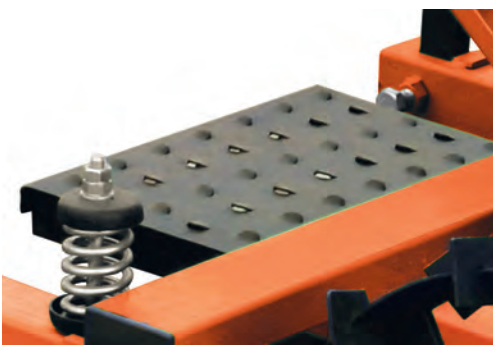

ES70780
RUEDA GOMA

ES70995

RUEDA GOMA

ES70738

RUEDA METÁLICA

PERMITEN SIEMBRA A PARTIR DE PATATAS ENTERAS O CORTADAS.
TOLVA CON FACILIDAD DE CARGA.
FÁCIL AJUSTE DE LA DOSIS DE PLANTACIÓN.
REJAS ABRESURCOS REGULABLES EN ALTURA.

PLANTADORAS DE PATATAS I FILA

ZEPPELIN[®]
the power of the land

FICHA PRODUCTO

APORCADORA AJUSTABLE EN ALTURA.

DETALLE CADENA DE TRANSPORTE.

DETALLE APORCADORA

RUEDAS DE GOMA SEGÚN MODELO

PLATAFORMA DE OPERADOR