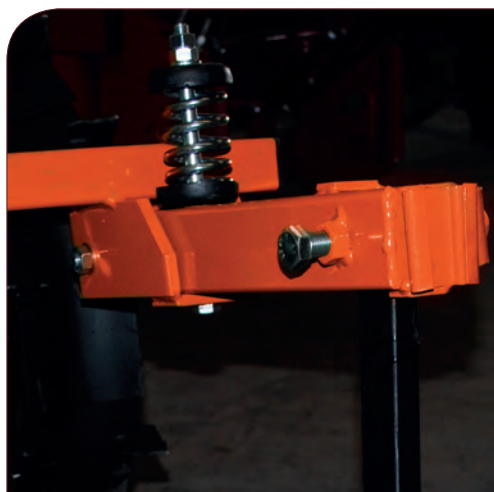

ES70780
RUEDA GOMA

ES70995

RUEDA GOMA

ES70738

RUEDA METÁLICA

PERMITEN SIEMBRA A PARTIR DE PATATAS ENTERAS O CORTADAS.
TOLVA CON FACILIDAD DE CARGA.
FÁCIL AJUSTE DE LA DOSIS DE PLANTACIÓN.
REJAS ABRESURCOS REGULABLES EN ALTURA.

PLANTADORAS DE PATATAS I FILA

ZEPPELIN[®]
the power of the land

FICHA PRODUCTO

APORCADORA AJUSTABLE EN ALTURA.

DETALLE CADENA DE TRANSPORTE.

DETALLE APORCADORA

RUEDAS DE GOMA SEGÚN MODELO

PLATAFORMA DE OPERADOR