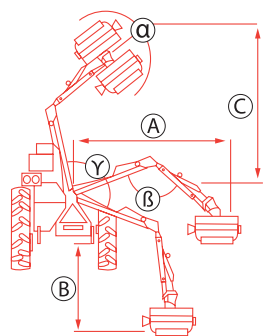

# DESBROZADORA - BRAZO LATERAL HIDRÁULICO

Épaveuse hydraulique / Triturador de brazo lateral hidráulico / Hydraulic Hedge Cutter

CUCHILLAS  
COUTEAUX /  
LÁMINAS / BLADES

CABEZAL  
DE 800 MM.

CABEZAL  
DE 1000 MM.

## Cabezal podador opcional

Barra de cuchillas con motor hidráulico.  
Taille-haie avec moteur hydraulique.  
Trimmer with hydraulic engine.

Referencia	mm	Kg	€
ES70843	130 cm.	50 kg.	1.163 €
ES71506	145 cm.	55 kg.	1.233 €
ES71527	160 cm.	61 kg.	1.302 €
ES71763	180 cm.	68 kg.	1.659 €

32 o 40 cuchillas con cáncamos.  
Eje de 78 mm.

Depósito 55 litros aceite.

Referencia	mm	Kg	🔧	Ø Rotor	hp	PTO r/min	A	B	C	a	b	Y	€
ESDESB800HZ	800	285	32	78	18-50	540	2700 mm	1300 mm	2400 mm	176°	116°	123°	6.266 €
ESDESB1000HZ	1000	300	40	78	25-80	540	2900 mm	1300 mm	3200 mm	176°	116°	123°	6.519 €