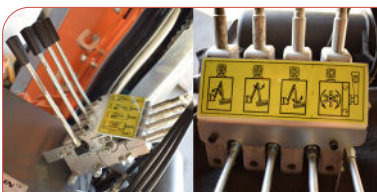

# DESBROZADORA - BRAZO LATERAL HIDRÁULICO

Épaveuse hydraulique / Triturador de brazo lateral hidráulico / Hydraulic Hedge Cutter

CUCHILLAS  
COUTEAUX /  
LÁMINAS / BLADES

CABEZAL  
DE 800 MM.

CABEZAL  
DE 1000 MM.

Canal  
Zeppelin  
Maquinaria

ESDESB800HZ

ESDESB1000HZ

## Cabezal podador opcional

Barra de cuchillas con motor hidráulico.  
Taille-haie avec moteur hydraulique.  
Trimmer with hydraulic engine.

Referencia	mm	Kg	€
ES70843	130 cm.	50 kg.	1.163 €
ES71506	145 cm.	55 kg.	1.233 €
ES71527	160 cm.	61 kg.	1.302 €
ES71763	180 cm.	68 kg.	1.659 €