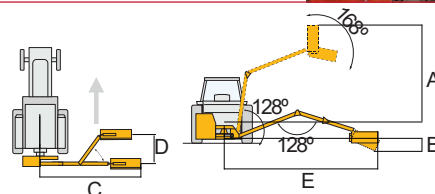

Referencia		Kg		ØRotor		PTO r/min	A	B	C	D	E	€
ESDESB1200HZ	1200	650	24	78	70/100	540	4350	1650	4350	1100	4350	9.533 €