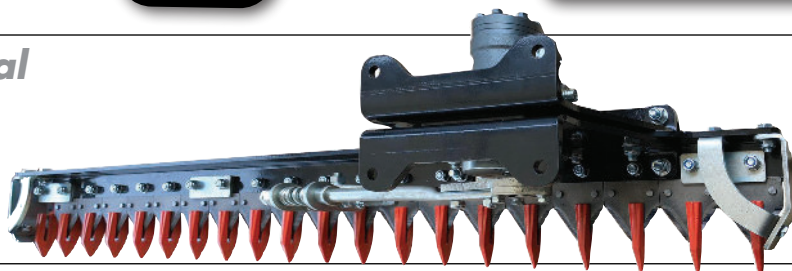

DESBROZADORA - BRAZO LATERAL HIDRÁULICO

Èpareuse hydraulique / Triturador de brazo lateral hidráulico / Hydraulic Hedge Cutter

CABEZAL DE 1,20 M.

NUEVO

Trabajo lateral
Más visible

HASTA
3,6 METROS DE
EXTENSIÓN

Cabezal podador opcional

ANCHO 1,95 M.

Referencia		€
ES71648	195 cm.	1.434 €

CONTROL ELÉCTRICO MEDIANTE MANDOS

Referencia	€	OPCIÓN:
ES71719	3.537 €	

24 martillos en un eje rotor de 78 mm.

Terceros puntos reforzados.