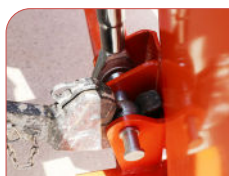

DESBROZADORA - BRAZO LATERAL HIDRÁULICO

Èpareuse hydraulique / Triturador de brazo lateral hidráulico / Hydraulic Hedge Cutter

CABEZAL DE 1,20 M.

NUEVO

Trabajo lateral
Más visible

HASTA
3,6 METROS DE
EXTENSIÓN

Cabezal podador opcional

ANCHO 1,95 M.

Referencia		€
ES71648	195 cm.	1.434 €

CONTROL ELÉCTRICO MEDIANTE MANDOS

Referencia	€	OPCIÓN:
ES71719	3.537 €	

24 martillos en un eje rotor de 78 mm.

Terceros puntos reforzados.