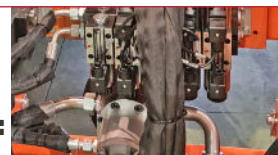

CONTROL ELÉCTRICO MEDIANTE MANDOS

Referencia	€	OPCIÓN:
ES71719	3.537 €	

24 martillos en un eje rotor de 78 mm.