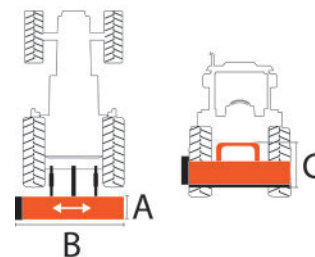

DESPLAZABLE
DEPORTABLE /
DESCENTRAMENTO /
SIDE SHIFT

MARTILLOS
MARTEAUX /
MARTELOS / HAMMERS

C A R D A N
I N C L U I D O

GRAND
CANYON

Mod. 200

Ancho de trabajo 2m.

Martillos.

OPCIÓN: DISCO DESBROZADOR pág. 38

Correas 1ª calidad.

Rastrojeros, patines y rodillo regulables en altura.

Grupo reforzado fundición. Rueda libre.

Referencia	mm	mm	Kg	📍	Ø Rotor	🔪	📄	PTO r/min	🚗 hp	A	B	C	€
ESTRDESPGV190Z	1900	500	664	5	168	13	20	540	80-100	1050 mm	2050 mm	1100 mm	4.691 €
ESTRDESPGV200Z	2000	500	683	5	168	13	20	540	80-110	1050 mm	2165 mm	1100 mm	4.876 €
ESTRDESPGV220Z	2200	500	725	5	168	15	24	540	90-120	1050 mm	2365 mm	1100 mm	5.127 €
ESTRDESPGV240Z	2400	500	763	5	168	17	24	540	90-130	1050 mm	2565 mm	1100 mm	5.386 €