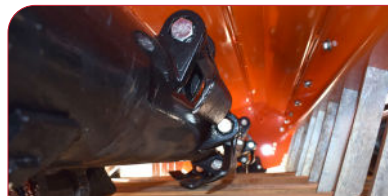

Martillos sobre eje de 168 mm.