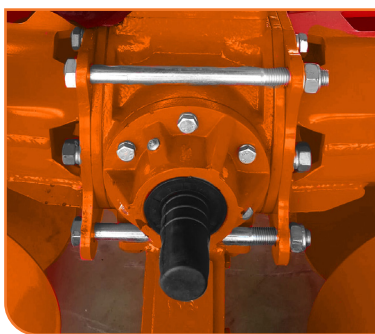

## Gradas de discos 240 cm.

Déchaumeur à disques / Grades de discos / Disc harrows

Diámetro de los 8 discos principales: 590 mm

Diámetro de los 2 discos delanteros: 525 mm

10 Discos.

Grupo central de transmisión de potencia.

Dos grupos laterales con engranajes.

Grupo para discos centrales.

Detalle de buje.

Detalle de cardan interno.

Referencia	 mm	Kg	 hp	PTO r/min	Dimensiones
ESGRADASR9D	2410	870	250	540	2680x1540x1320 mm