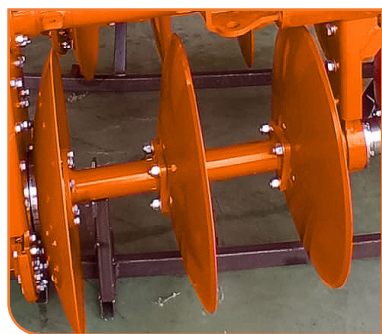

## Gradas de discos 240 cm.

Déchaumeur à disques / Grades de discos / Disc harrows

Diámetro de los 8 discos principales: 590 mm

Diámetro de los 2 discos delanteros: 525 mm

10 Discos.

Grupo central de transmisión de potencia.

Dos grupos laterales con engranajes.

Grupo para discos centrales.

Detalle de buje.

Detalle de cardan interno.

Referencia	 mm	Kg	 hp	PTO r/min	Dimensiones
ESGRADASR9D	2410	870	250	540	2680x1540x1320 mm