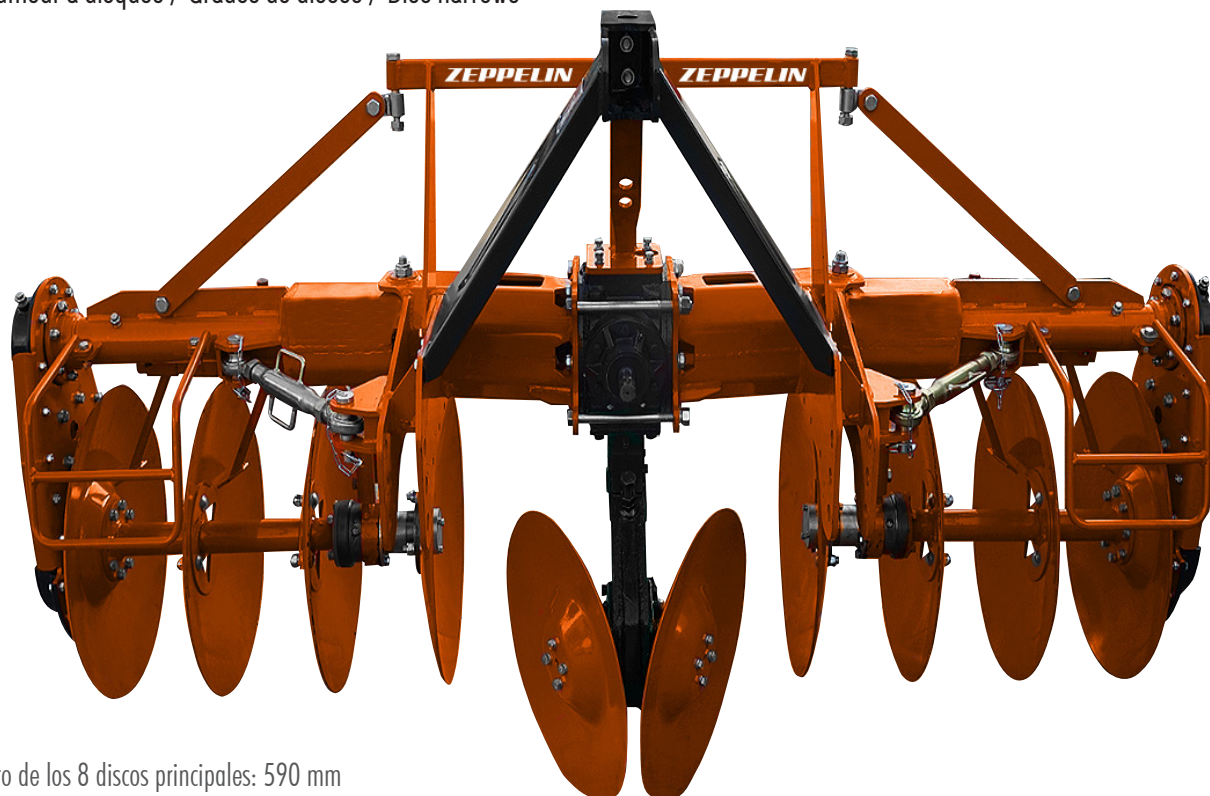

# GRADAS *super RÁPIDAS*

## Gradas de discos 240 cm.

Déchaumeur à disques / Grades de discos / Disc harrows

Diámetro de los 8 discos principales: 590 mm

Diámetro de los 2 discos delanteros: 525 mm

10 Discos.

Grupo central de transmisión de potencia.

Dos grupos laterales con engranajes.

Grupo para discos centrales.

Detalle de buje.

Detalle de cardan interno.

Referencia	 mm	Kg	 hp	PTO r/min	Dimensiones
ESGRADASR9D	2410	870	250	540	2680x1540x1320 mm