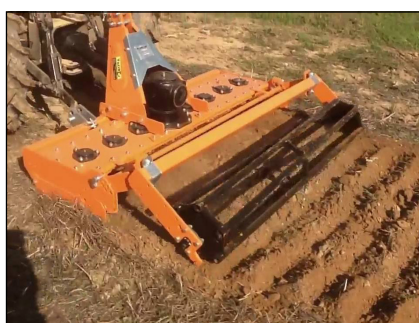

## Grada Rotativa

Herse rotative / Grade rotativa

/ Power harrow

## ROTATIVA

Tipo de rulo con tubos. Mods. Z

Tipo de rulo con rejilla. Mods. ZR

Preparación del lecho de siembra.

Rulo de tubos(Z) o rejilla(ZR) para cultivos especiales.

Barra niveladora para adaptación en altura.

Préparation du lit de semence.

Rouleau à tubes ou à grille pour les cultures spéciales.

Rampe niveleuse pour le réglage en hauteur.

Preparação do terreno das sementeiras

Rolo de tubo para culturas especiais.

Barra de nivelamento com regulação de altura.

Preparation of the seedbed.

Tube or cage roller for special cultivation.

Levelling bar for height adjustment.

Detalle cuchillas.

Grupo

Nivelador de rulo

Detalle del rulo con rejilla.