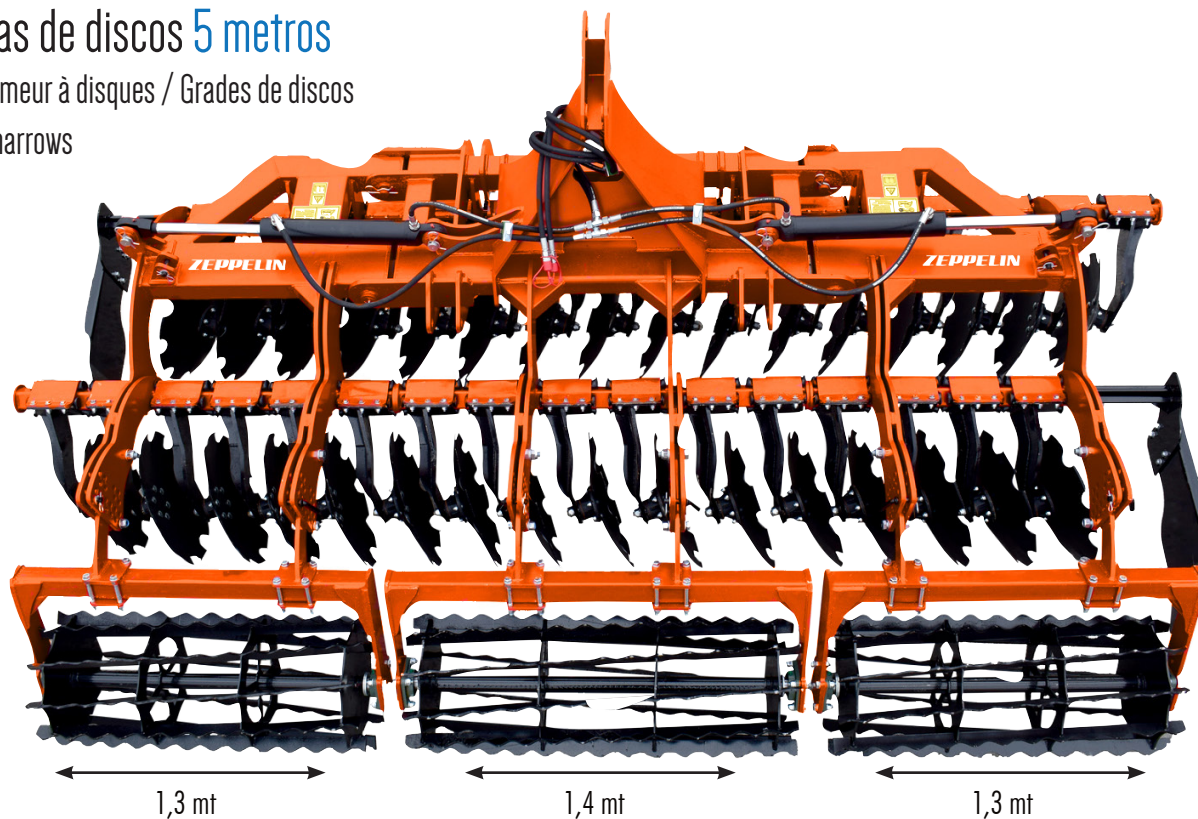

GRADAS RÁPIDAS

Gradas de discos 5 metros

Déchaumeur à disques / Grades de discos

/ Disc harrows

GRADA HIDRÁULICA DESPLEGABLE EN TRES CUERPOS

Distancia entre filas de discos: 90 mm
 Anchura de trabajo (cm): 5000
 Número de discos: 40
 Diámetro de los discos: 560/610/660 mm
 Peso (kg): 2500
 Potencia necesaria (HP): 160-190
 Distancia entre discos (cm): 24
 Profundidad de trabajo (mm): 100-200
 Número de cilindros: 2

Referencia

ESGRADARAP500ZH