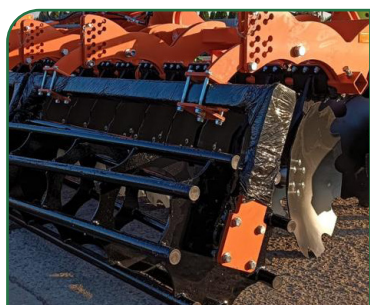

GRADAS RÁPIDAS

Gradas de discos 5 metros

Déchaumeur à disques / Grades de discos

/ Disc harrows

GRADA HIDRÁULICA DESPLEGABLE EN TRES CUERPOS

Distancia entre filas de discos: 90 mm
 Anchura de trabajo (cm): 5000
 Número de discos: 40
 Diámetro de los discos: 560/610/660 mm
 Peso (kg): 2500
 Potencia necesaria (HP): 160-190
 Distancia entre discos (cm): 24
 Profundidad de trabajo (mm): 100-200
 Número de cilindros: 2

Referencia

ESGRADARAP500ZH