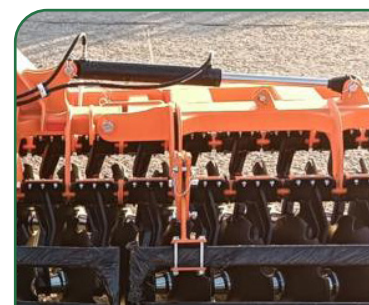

GRADAS RÁPIDAS

Gradas de discos 5 metros

Déchaumeur à disques / Grades de discos

/ Disc harrows

GRADA HIDRÁULICA DESPLEGABLE EN TRES CUERPOS

Distancia entre filas de discos: 90 mm
 Anchura de trabajo (cm): 5000
 Número de discos: 40
 Diámetro de los discos: 560/610/660 mm
 Peso (kg): 2500
 Potencia necesaria (HP): 160-190
 Distancia entre discos (cm): 24
 Profundidad de trabajo (mm): 100-200
 Número de cilindros: 2

Referencia

ESGRADARAP500ZH