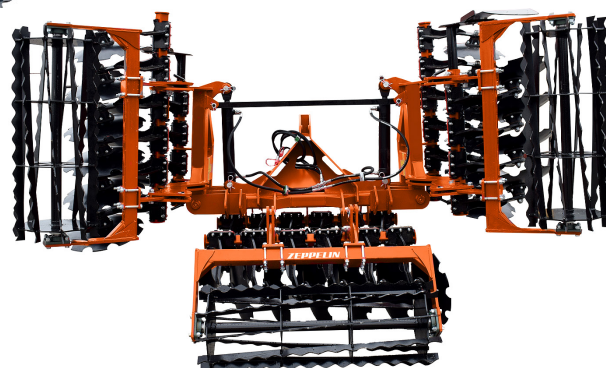

GRADAS RÁPIDAS

Gradas de discos 5 metros

Déchaumeur à disques / Grades de discos

/ Disc harrows

GRADA HIDRÁULICA DESPLEGABLE EN TRES CUERPOS

Distancia entre filas de discos: 90 mm
 Anchura de trabajo (cm): 5000
 Número de discos: 40
 Diámetro de los discos: 560/610/660 mm
 Peso (kg): 2500
 Potencia necesaria (HP): 160-190
 Distancia entre discos (cm): 24
 Profundidad de trabajo (mm): 100-200
 Número de cilindros: 2

Referencia

ESGRADARAP500ZH