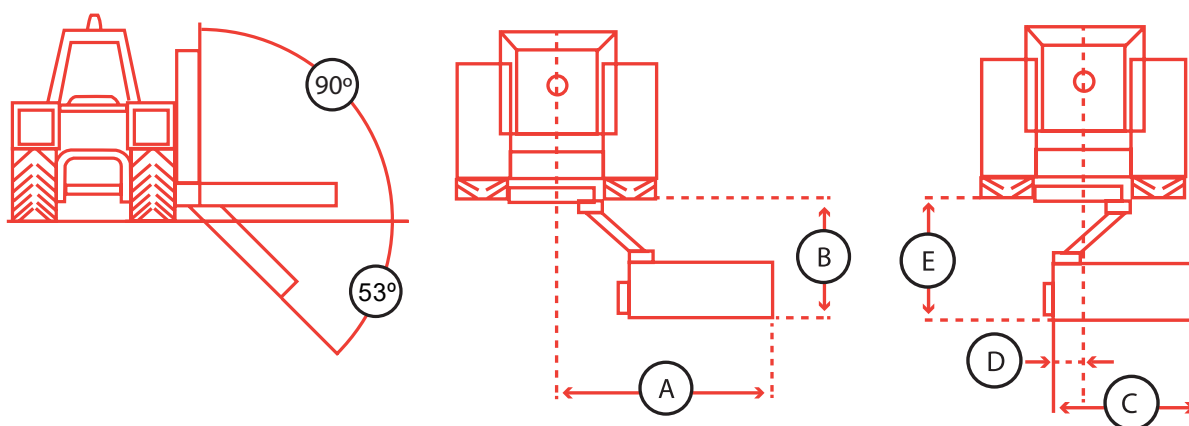

MONEGROS

LIGERAS

FICHA DE PRODUCTO

PATINES REGULABLES ALTURA.

CORREAS 1ª CALIDAD.

DESBRUZADORA CON BRAZO HIDRÁULICO PARA MANTENIMIENTO DE BORDES, LÍMITES DEL CAMPO Y ARCENES.
RESTO DE PODA DE HASTA 5 CM DE DIÁMETRO.

Dimensiones

REFERENCIA	Kg						A	B	C	D	E	PTO r/min	
ESDESB1050	230	90°	53°	1000	3	16	1730	1510	1190	330	1250	540	25-85
ESDESB1250	250	90°	53°	1200	3	20	1930	1510	1390	330	1250	540	25-95