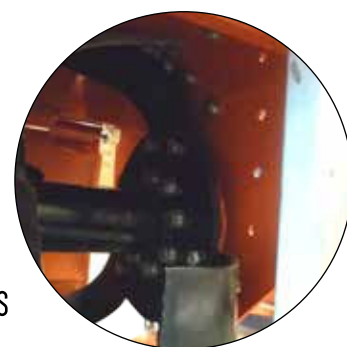

#### Otros datos:

Alerón trasero de seguridad ajustable.

Patines regulables en altura.

Transmisión por engranajes.

Grupo reforzado.

cuchillas

**MODELO ESROT180MZ**  
Gama Reforzada