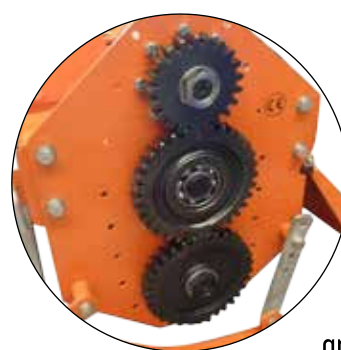

### ROTOVATOR

Código	Medidas totales (mm)	Peso estructura (kg)	Ancho trabajo	Profundidad área de trabajo	Cuchillas	PTO velocidad virada r/min	Potencia min. requerida hp
<b>ESROT180MZ</b>	<b>2000 X 800 X 700</b>	<b>455</b>	<b>1800</b>	<b>160</b>	<b>48</b>	<b>540</b>	<b>45-55</b>

#### Otros datos:

Alerón trasero de seguridad ajustable.

Patines regulables en altura.

Transmisión por engranajes.

Grupo reforzado.

cuchillas

**MODELO ESROT180MZ**  
Gama Reforzada