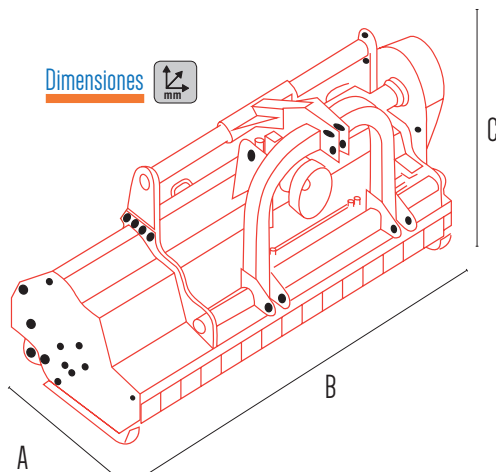

ZEPPELIN[®]
the power of the land

FICHA DE PRODUCTO

**TRITURADORAS GRAN VOLUMEN
DESPLAZABLE CON RASTROJEROS**

TRITURADORAS GRAN VOLUMEN DESPLAZABLE CON RASTROJEROS

HASTA 15 CM.

GRACIAS AL GRUPO Y LAS 5 CORREAS SE TRANSMITE A LOS MARTILLOS GRAN POTENCIA..
PORTÓN AJUSTABLE.

MARTILLOS.

AJUSTE DE CORREAS.

CORREAS 1ª CALIDAD.

GRUPO REFORZADO FUNDICIÓN.

REFERENCIA	mm	Kg				Ø ROTOR	PTO r/min	hp	A	B	C	DESPLAZAMIENTO MM
ESTRDESPGV150Z	1500	640	5	168	10	15	540	50/80	1050 MM	2665 MM	1100 MM	500
ESTRDESPGV190Z	1900	664	5	168	13	20	540	50/80	1050 MM	2065 MM	1100 MM	500
ESTRDESPGV200Z	2000	683	5	168	13	20	540	50/80	1050 MM	2165 MM	1100 MM	500
ESTRDESPGV220Z	2200	725	5	168	15	24	540	60/80	1050 MM	2365 MM	1100 MM	500
ESTRDESPGV240Z	2400	763	5	168	17	24	540	60/90	1050 MM	2565 MM	1100 MM	500