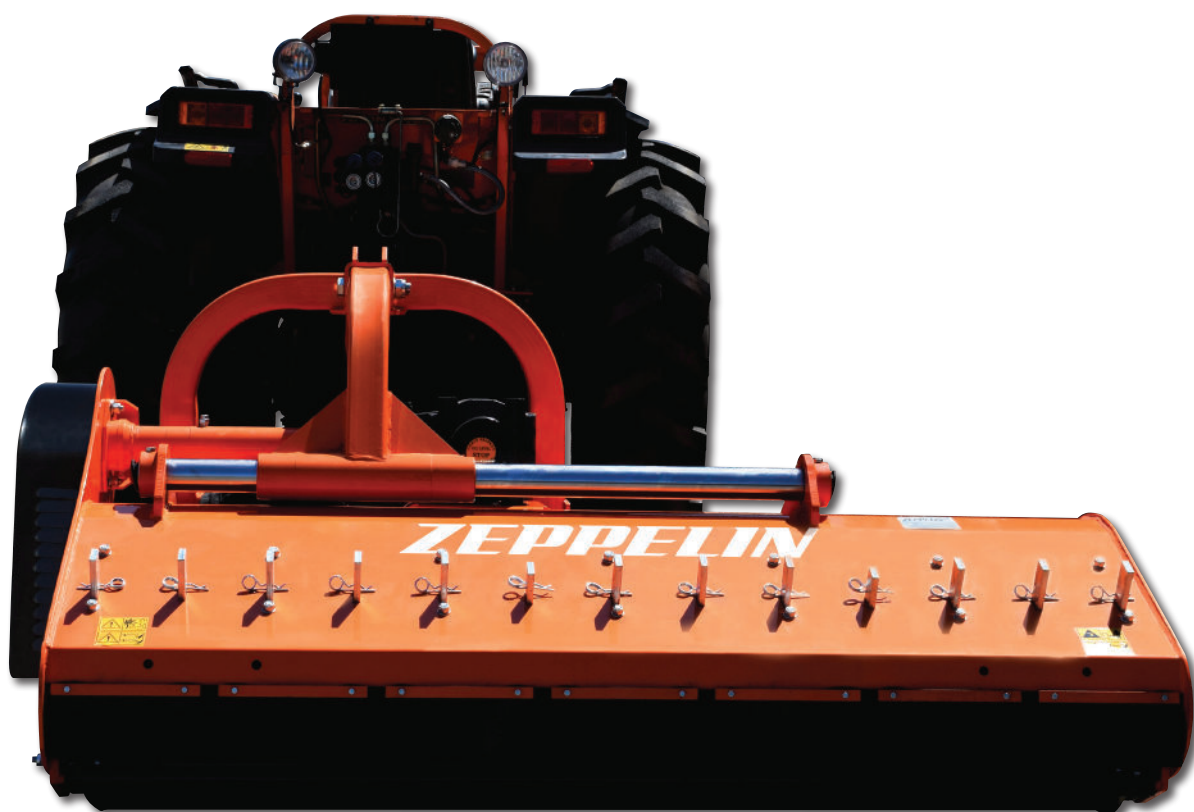

ZEPPELIN[®]
the power of the land

FICHA DE PRODUCTO

**TRITURADORAS GRAN VOLUMEN
DESPLAZABLE CON RASTROJEROS**

TRITURADORAS GRAN VOLUMEN DESPLAZABLE CON RASTROJEROS

HASTA 15 CM.

GRACIAS AL GRUPO Y LAS 5 CORREAS SE TRANSMITE A LOS MARTILLOS GRAN POTENCIA..
PORTÓN AJUSTABLE.

MARTILLOS.

AJUSTE DE CORREAS.

CORREAS 1ª CALIDAD.

GRUPO REFORZADO FUNDICIÓN.

REFERENCIA	mm	Kg				Ø ROTOR	PTO r/min	hp	A	B	C	DESPLAZAMIENTO MM
ESTRDESPGV150Z	1500	640	5	168	10	15	540	50/80	1050 MM	2665 MM	1100 MM	500
ESTRDESPGV190Z	1900	664	5	168	13	20	540	50/80	1050 MM	2065 MM	1100 MM	500
ESTRDESPGV200Z	2000	683	5	168	13	20	540	50/80	1050 MM	2165 MM	1100 MM	500
ESTRDESPGV220Z	2200	725	5	168	15	24	540	60/80	1050 MM	2365 MM	1100 MM	500
ESTRDESPGV240Z	2400	763	5	168	17	24	540	60/90	1050 MM	2565 MM	1100 MM	500