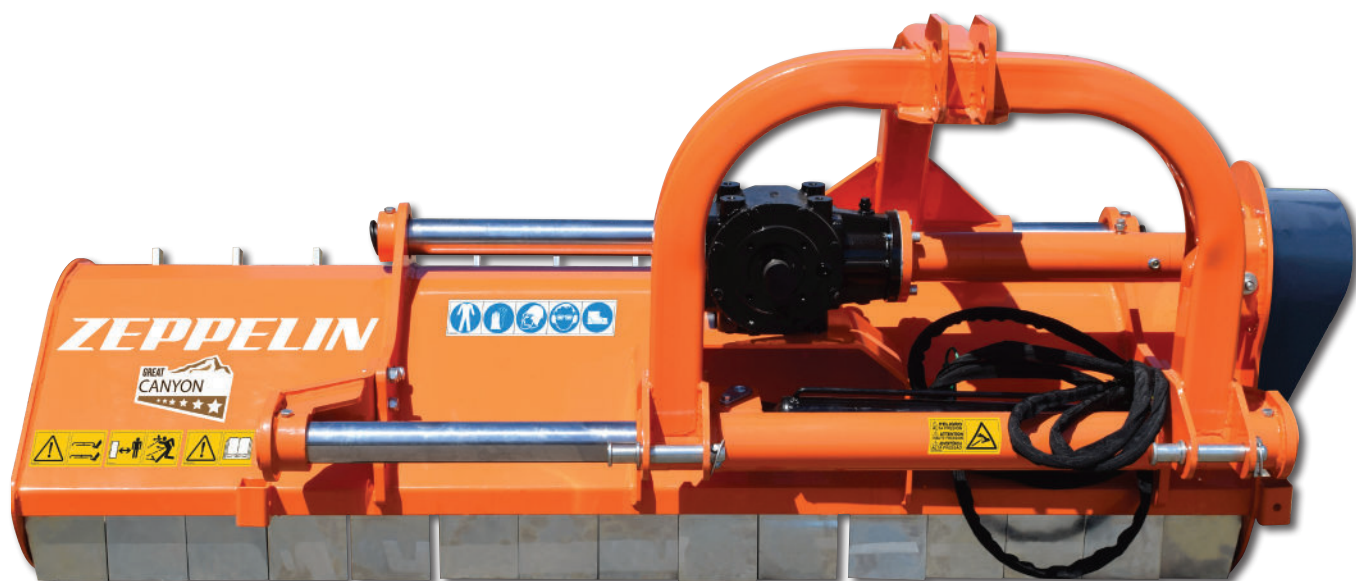

ZEPPELIN[®]
the power of the land

FICHA DE PRODUCTO

**TRITURADORAS GRAN VOLUMEN
DESPLAZABLE CON RASTROJEROS**

TRITURADORAS GRAN VOLUMEN DESPLAZABLE CON RASTROJEROS

HASTA 15 CM.

GRACIAS AL GRUPO Y LAS 5 CORREAS SE TRANSMITE A LOS MARTILLOS GRAN POTENCIA..
PORTÓN AJUSTABLE.

MARTILLOS.

AJUSTE DE CORREAS.

CORREAS 1ª CALIDAD.

GRUPO REFORZADO FUNDICIÓN.

REFERENCIA	mm	Kg				Ø ROTOR	PTO r/min	hp	A	B	C	DESPLAZAMIENTO MM
ESTRDESPGV150Z	1500	640	5	168	10	15	540	50/80	1050 MM	2665 MM	1100 MM	500
ESTRDESPGV190Z	1900	664	5	168	13	20	540	50/80	1050 MM	2065 MM	1100 MM	500
ESTRDESPGV200Z	2000	683	5	168	13	20	540	50/80	1050 MM	2165 MM	1100 MM	500
ESTRDESPGV220Z	2200	725	5	168	15	24	540	60/80	1050 MM	2365 MM	1100 MM	500
ESTRDESPGV240Z	2400	763	5	168	17	24	540	60/90	1050 MM	2565 MM	1100 MM	500