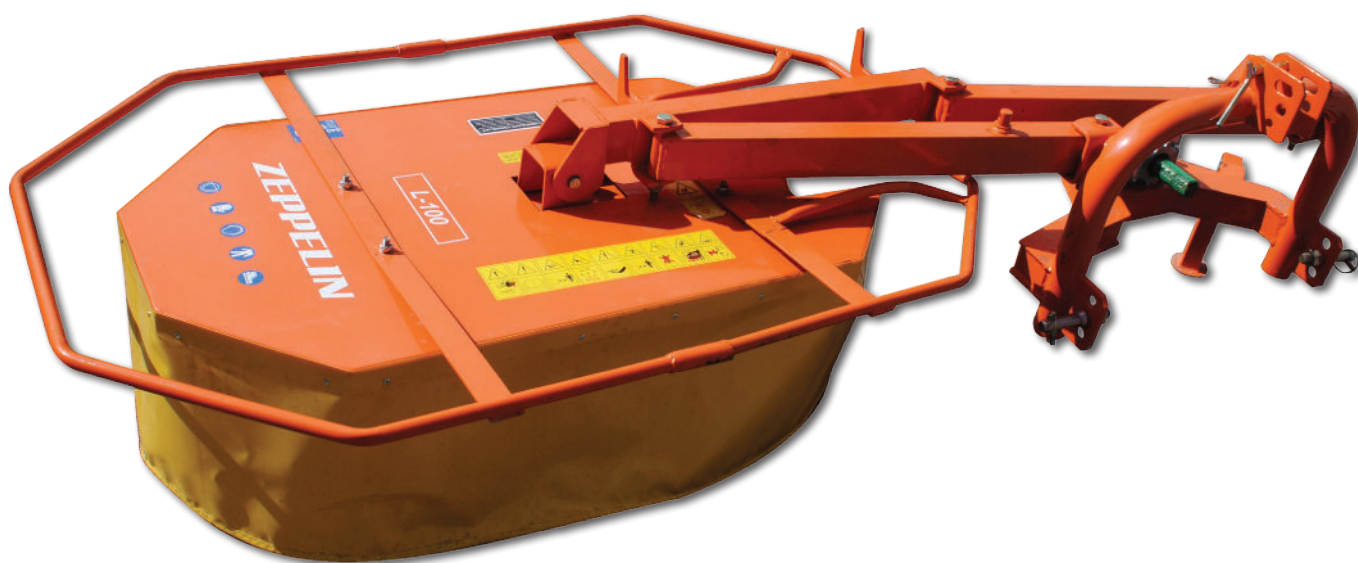

SEGADORA TAMBOR
A TOMA DE FUERZA
PARA TRACTOR
GAMA LIGERA
ESSEG___L

ZEPPELIN[®]
the power of the land

FICHA DE PRODUCTO

Gama ligera

SEGADORA TAMBOR
 A TOMA DE FUERZA
 PARA TRACTOR
 GAMA LIGERA
 ESSEG__L

ZEPPELIN[®]
the power of the land

FICHA DE PRODUCTO

Gama ligera

TAMBOR Y CUCHILLA

NIVEL DE ACEITE

	 mm	 hp			PTO r/min	Kg
ESSEG100L	1000	10-35	2	6	540	140
ESSEG135L	1350	22-40	2	6	540	180

ZEPPELIN
the power of the land