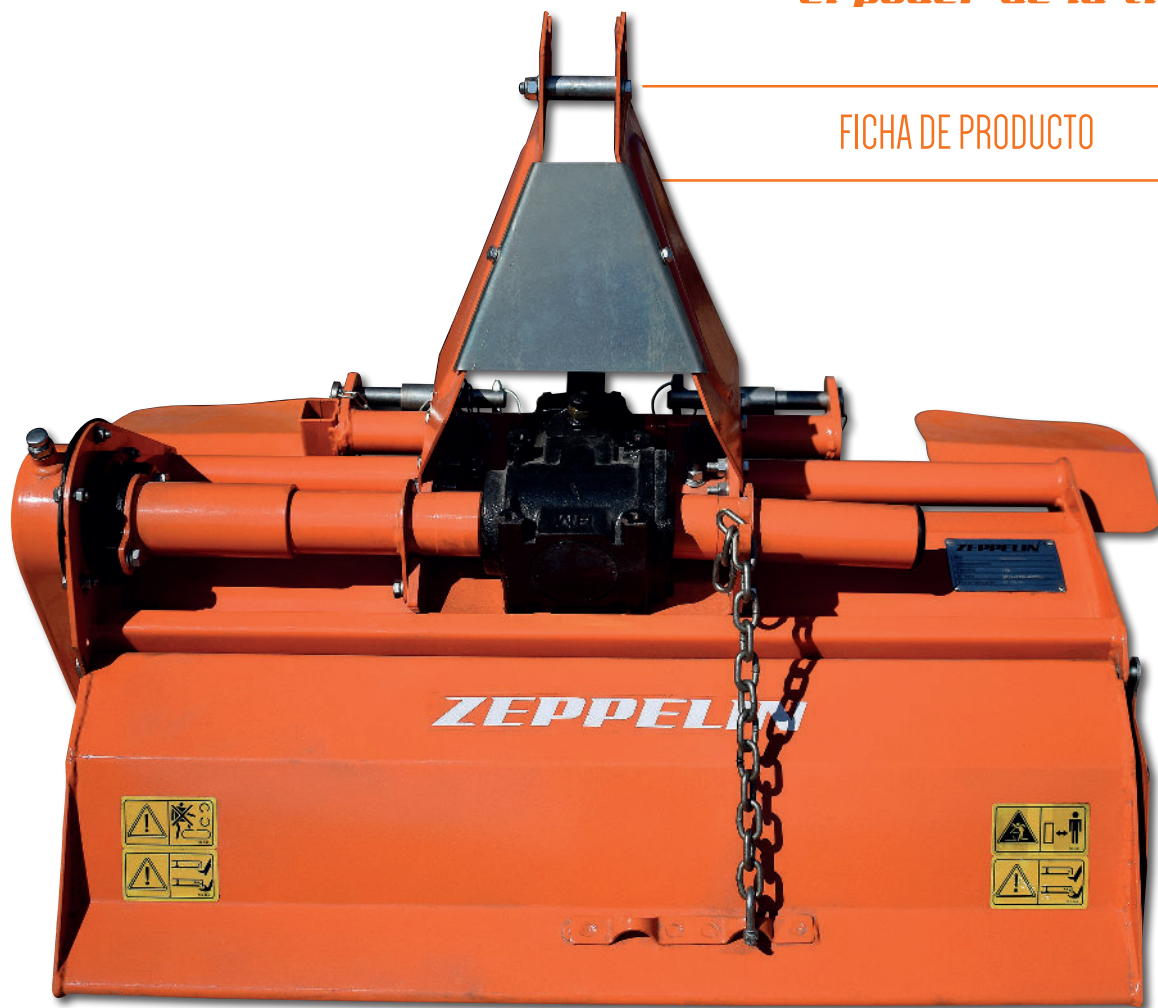

## **ROTOVATOR LIGEROS**

### **MODELOS**

ESROT095ZV

ESROT105ZV

ESROT125ZV

ESROT135ZV

## FICHA DE PRODUCTO

Enganche universal de tres puntos.  
Transmisión lateral de cadena.  
Patines regulables en altura.  
Grupo reforzado.  
Deflector trasero regulable con cadena.  
Alerón trasero de seguridad ajustable.