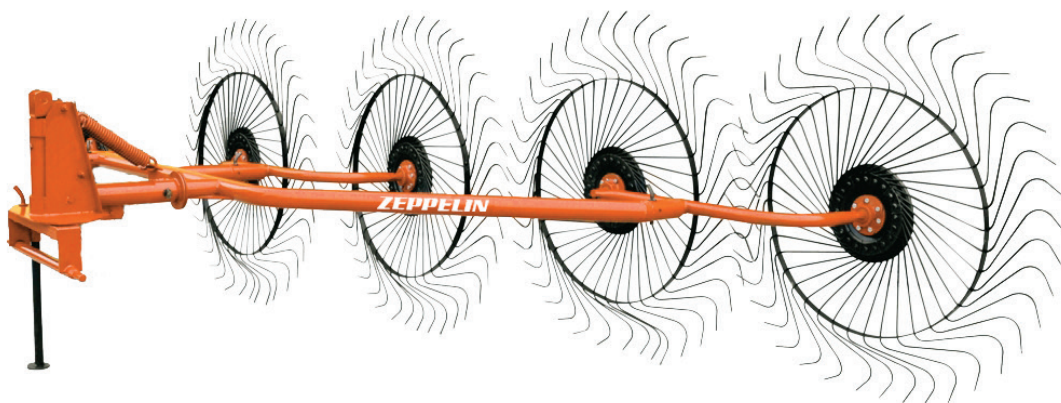

RASTRILLO DE SOLES 4 ó 5 SOLES

FICHA PRODUCTO

El rastrillo de heno de ZEPPELIN se adapta fácilmente a cualquier tipo de tractor mediante un sistema de enganche tripuntal.

Buje 6 tornillos

Referencia	 n°	 mm	 mm	 hp	Kg	 n°
ESRAST04MZ-6B	4	4000x2100	220-260	30-50	160	160
ESRAST05MZ-6B	5	5300x2300	330-350	30-90	190	200

RASTRILLO DE SOLES 4 ó 5 SOLES

FICHA PRODUCTO

Buje 6 tornillos

Soles 40 púas

Cambio de ángulo