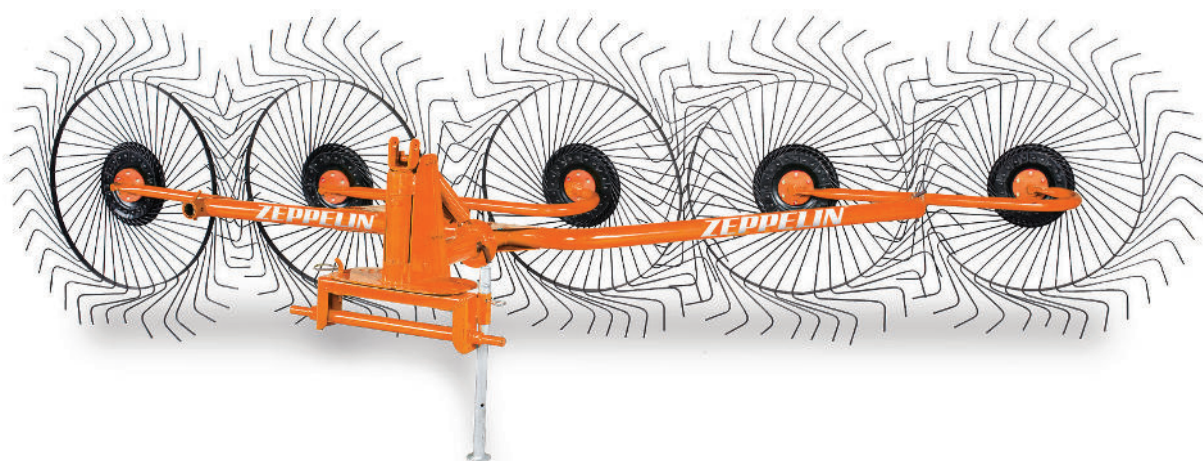

RASTRILLO DE SOLES 4 ó 5 SOLES

FICHA PRODUCTO

El rastrillo de heno de ZEPPELIN se adapta fácilmente a cualquier tipo de tractor mediante un sistema de enganche tripuntal.

Buje 6 tornillos

Referencia	 n°	 mm	 mm	 hp	Kg	 n°
ESRAST04MZ-6B	4	4000x2100	220-260	30-50	160	160
ESRAST05MZ-6B	5	5300x2300	330-350	30-90	190	200

RASTRILLO DE SOLES 4 ó 5 SOLES

FICHA PRODUCTO

Buje 6 tornillos

Soles 40 púas

Cambio de ángulo