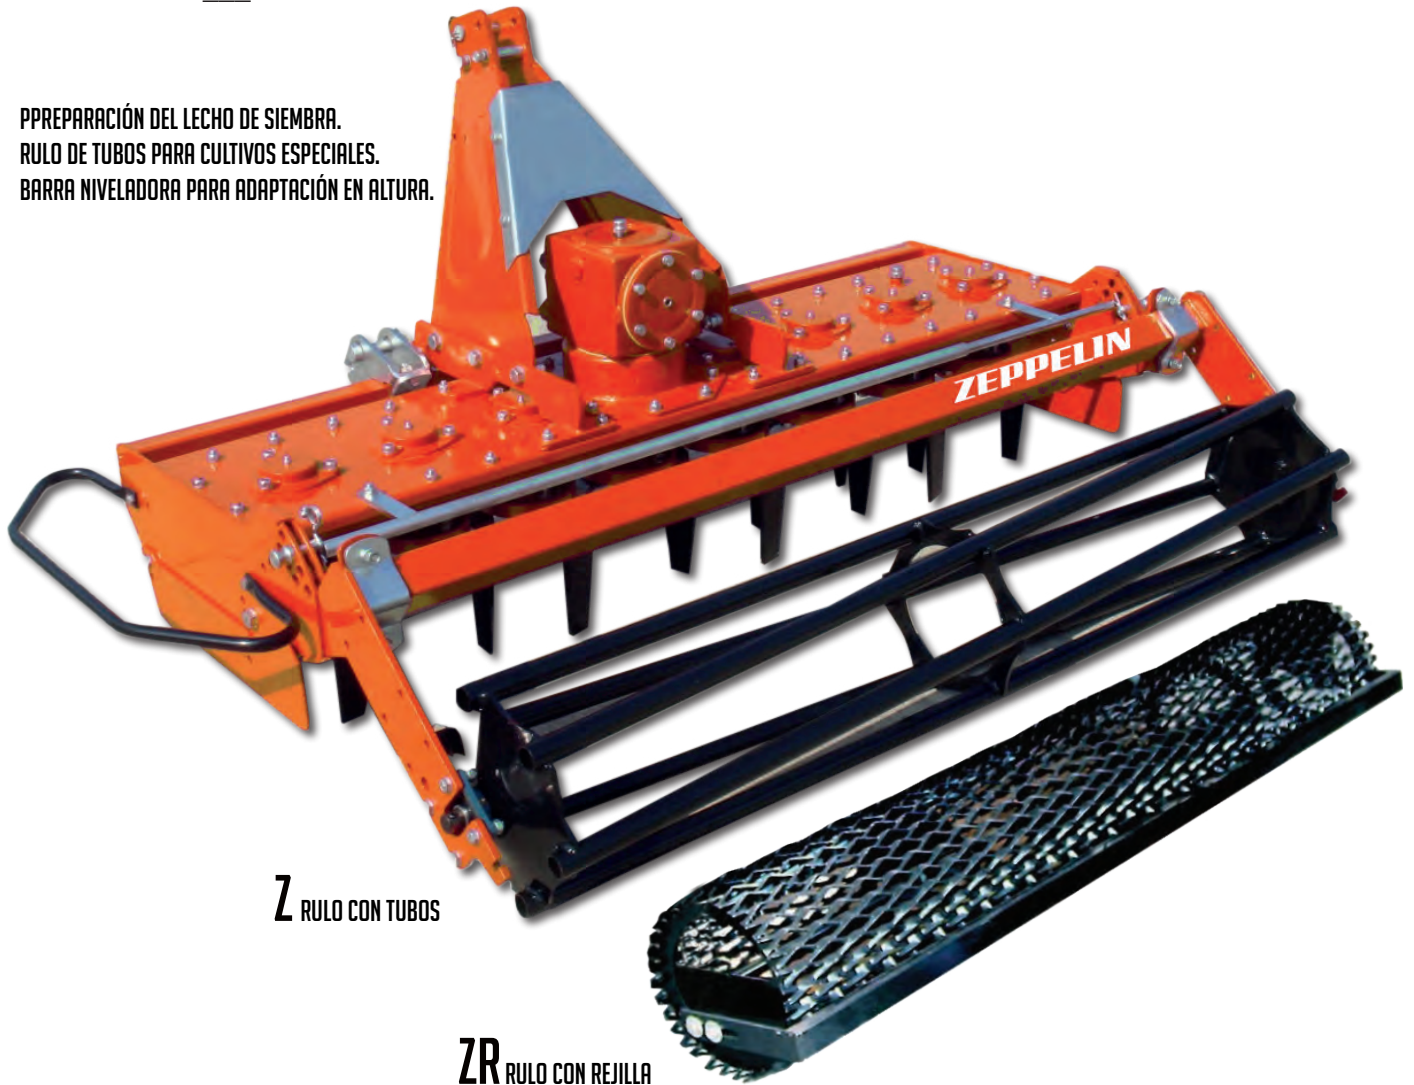

GRADA ROTATIVA 135 - 200 CM

COD.:
ESGRADAROT__Z
ESGRADAROT__ZR

ZEPPELIN®

the power of the land

FICHA PRODUCTO

PREPARACIÓN DEL LECHO DE SIEMBRA.
RULO DE TUBOS PARA CULTIVOS ESPECIALES.
BARRA NIVELADORA PARA ADAPTACIÓN EN ALTURA.

Z RULO CON TUBOS

ZR RULO CON REJILLA

REFERENCIA	Kg		 mm	 mm		PTO r/min	 hp
ESGRADAROT135Z	280	12	1300	200	TUBO	540	25-35
ESGRADAROT135ZR	280	12	1300	200	REJILLA	540	25-35
ESGRADAROT175Z	330	16	1700	200	TUBO	540	40-70
ESGRADAROT175ZR	330	16	1700	200	REJILLA	540	40-70
ESGRADAROT200Z	400	20	2000	200	TUBO	540	70-120
ESGRADAROT200ZR	400	20	2000	200	REJILLA	540	70-120

ZEPPELIN®

the power of the land

GRUPO

REGULADOR DEL NIVELADOR

DETALLE DE LAS CUCHILAS

ZR_{RULO CON REJILLA.}