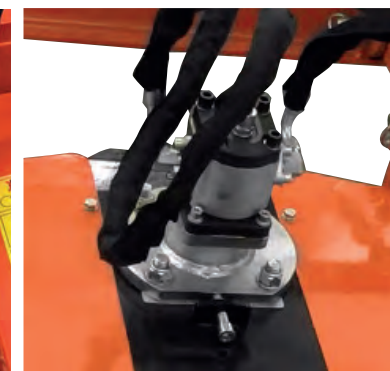

## **DESBROZADORA HIDRÁULICA PARA CARGADORA DE RUEDAS**

FICHA PRODUCTO

Entra en nuestra web y descubre el mundo **ZEPELIN**

[www.zeppelinmaquinaria.es](http://www.zeppelinmaquinaria.es)

# DESBROZADORA HIDRÁULICA PARA CARGADORA DE RUEDAS

Tres pares de cuchillas.

Ruedas con amortiguación

Sistema de bomba hidráulica.

Desbrozadoras para cargadora con enganche EURO B (Acoples: Anchura 60 cm. Altura 30 cm.) para cargadoras de ruedas. Con cuatro ruedas. Para hierba, maleza y restos de poda. Máquina robusta y de bajo mantenimiento. Bomba hidráulica de 50 l/min.