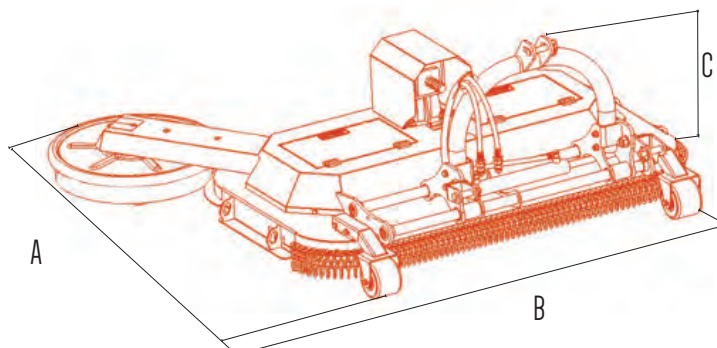

Referencia	AxBxC	mm total	mm plegada / folded	mm		Desplazamiento mm	PTO r/min	hp		Kg
ESDES150DISC1Z	1680x1900x740	1450+550	1450+100	20/40/60	3+1	540	540	25-50	4	312
ESDES150DISC2Z	1680x2220x740	1450+1100	1450+700	20/40/60	3+2	540	540	25-50	5	384
ESDES180DISC1Z	1680x2200x740	1750+450	1750+100	20/40/60	3+1	540	540	30-50	4	330