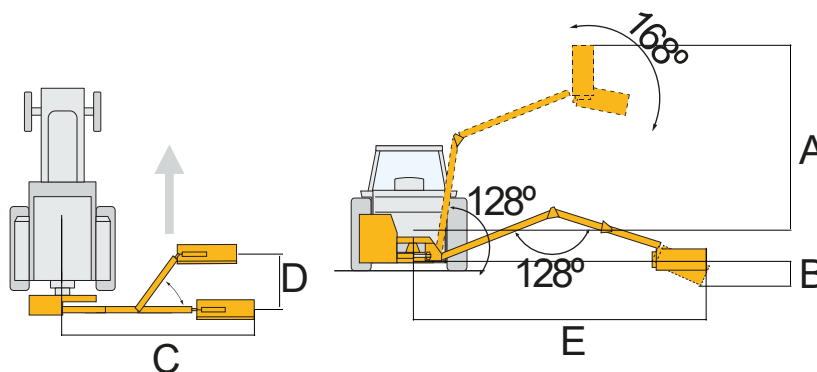

DESBROZADORA BRAZO LATERAL HIDRÁULICO

ZEPPELIN[®]
el poder de la tierra

FICHA DE PRODUCTOS

**CABEZAL
DE 1,20 M.**

**Hasta
3,6 metros de
extensión**

**TRABAJO
LATERAL
MÁS VISIBLE**

4350 mm.

DESBROZADORA BRAZO LATERAL HIDRÁULICO

ZEPPELIN®

el poder de la tierra

FICHA DE PRODUCTOS

OPCIÓN:
CONTROL ELÉCTRICO MEDIANTE MANDOS

Referencia
ES71719

Bomba hidráulica y Multiplicador a PTO.
Depósito de 120 litros.

Mandos hidráulicos.

Referencia	mm	Kg	ØRotor	PTO r/min	A	B	C	D	E
ESDESB1200HZ	1200	650	78	540	435	1650	4350	1100	4350