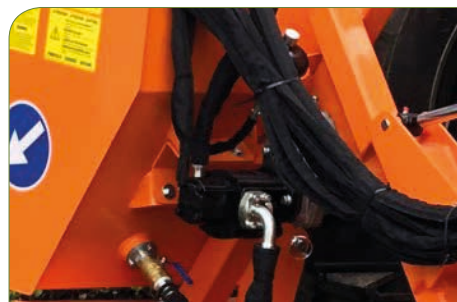

DESBROZADORA BRAZO LATERAL HIDRÁULICO

ZEPPELIN[®]
el poder de la tierra

FICHA DE PRODUCTOS

**CABEZAL
DE 1,20 M.**

**Hasta
3,6 metros de
extensión**

**TRABAJO
LATERAL
MÁS VISIBLE**

4350 mm.

DESBROZADORA BRAZO LATERAL HIDRÁULICO

ZEPPELIN®

el poder de la tierra

FICHA DE PRODUCTOS

OPCIÓN:
CONTROL ELÉCTRICO MEDIANTE MANDOS

Referencia
ES71719

Bomba hidráulica y Multiplicador a PTO.
Depósito de 120 litros.

Mandos hidráulicos.

Referencia	mm	Kg	ØRotor	PTO r/min	A	B	C	D	E
ESDESB1200HZ	1200	650	78	540	435	1650	4350	1100	4350