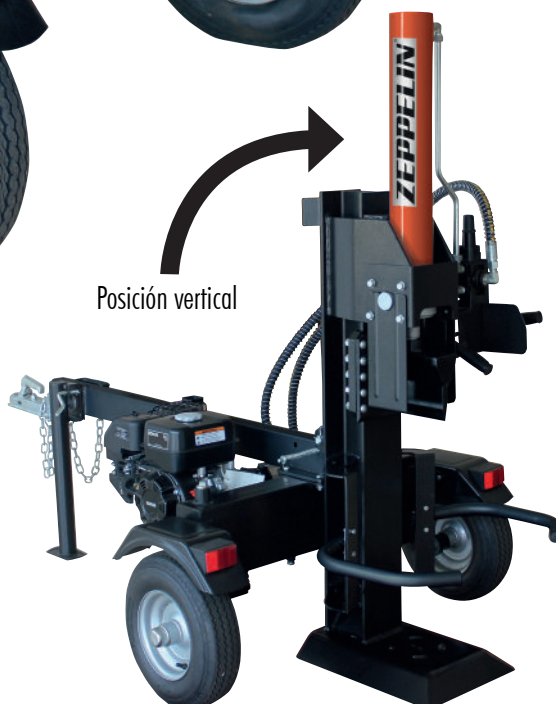

ASTILLADORA MOTOR GASOLINA

ESASTTR08Z

22 TN

ZEPPELIN[®]

the power of the land

FICHA PRODUCTO

MOTOR: **KOHLER[®]**

 Gasolina

6.5HP

**208
CC**

FASE

MOTOR

Astilladora de troncos con fuerza de 22 toneladas y corte de hasta 20 cm. de diámetro. Doble mando de seguridad. Permite trabajar tanto en horizontal como en vertical. Enganche para remolque. Eje de ruedas preparado para circular a alta velocidad.

Fuerza de corte 22 Toneladas

Motor: 208 cc.

Ciclo de corte 15s

Disposición Horizontal / Vertical

Peso: 225 Kg.

Dimensiones: 2280x1220x1190 mm.

Diámetro rueda: 16"

Posición vertical