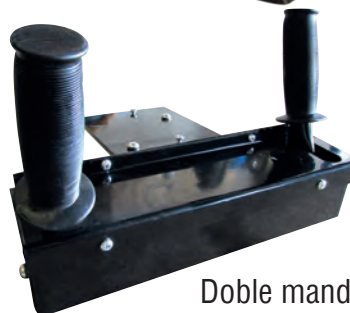

Astilladora de troncos con fuerza de 12 toneladas y corte de hasta 16 cm. de diámetro. Doble mando de seguridad. Estructura reforzada.

ZEPPELIN

**Fuerza de corte 12 Toneladas**

**Motor: 196 cc.**

**Ciclo de corte 26s**

**Disposición Horizontal**

**Peso: 81 Kg.**

**Dimensiones: 1580x650x440 mm.**

**Diámetro rueda: 10"**

Doble mando ergonómico de seguridad.

Estructura reforzada.

Entra en nuestra web y descubre el mundo **ZEPPELIN**