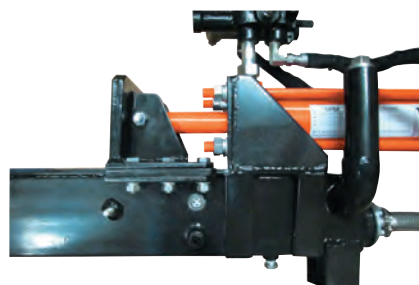

# ASTILLADORA MOTOR GASOLINA

ESASTTR06Z

Astilladora de troncos con fuerza de 12 toneladas y corte de hasta 16 cm. de diámetro. Doble mando de seguridad. Estructura reforzada.

ZEPPELIN

**Fuerza de corte 12 Toneladas**

**Motor: 196 cc.**

**Ciclo de corte 26s**

**Disposición Horizontal**

**Peso: 81 Kg.**

**Dimensiones: 1580x650x440 mm.**

**Diámetro rueda: 10"**

Doble mando ergonómico de seguridad.

Estructura reforzada.

Entra en nuestra web y descubre el mundo **ZEPPELIN**