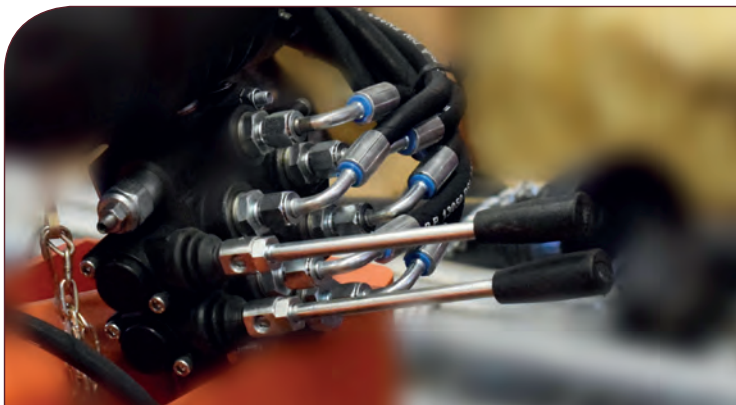

540

ENSILADORA DE MAIZ 500Z

Cod. ES70589

ZEPPELIN[®]
the power of the land

FICHA PRODUCTO

Detalle del distribuidor hidráulico.

Ruedas de transporte.

Chimenea regulable por hidráulica al mando.