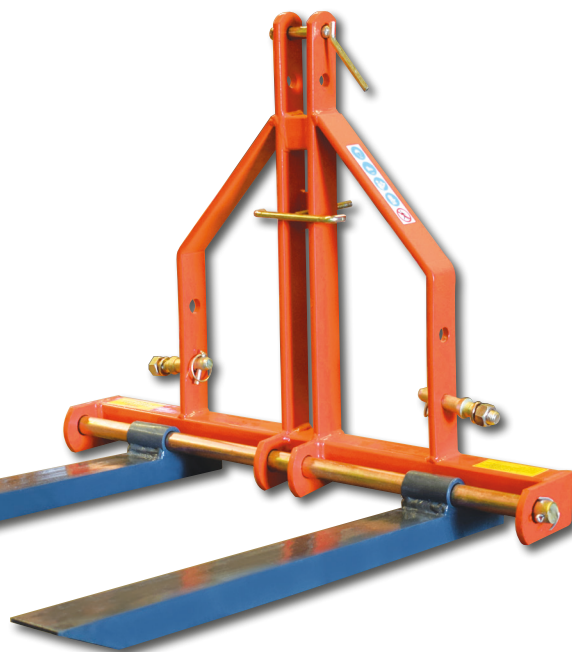

ELEVADORES MECANICOS PARA TRACTOR

Cargadora al tripuntal

Levè-palettes / Dreipunkt Palettengabel / Pallet loaders

DOS CUCHILLAS
REVERSIBLES Y UNA
CONTRACUCHILLA

ES70618

ES70616

Plegable para su transporte / Pliable / Foldable / Kappbar

Referencia	 hp	 Kg	 Kg	€
ES70616	15-30	300	45	428 €
ES70617	30-60	700	60	680 €
ES70618	20-60	1200	90	779 €

Transportador pacas

Transporteur de balles / Palettengabel für Ballen / Bale transporter

Transportador de pacas.
Modelo simple.

Bale transporter.
Standard model.

Transporteur de balles.
Modèle simple.

Palettengabel für Ballen
Einfaches Modell

Eganche tipo EURO

Referencia	 mm	 mm	 Kg	€
ES70540	460 x 1100	1200	90	1.096 €