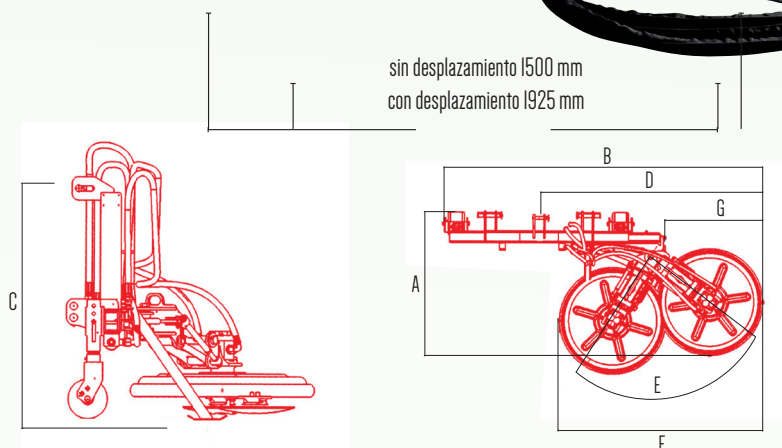

DESBROZADORA HIDRÁULICA DE DISCO

Tondeuse hydraulique de bras à disque / Hydraulische Schwenkscheibe / Hydraulic finishing disc mower

UN SÓLO DISCO

DIÁMETRO DISCO 630 mm

CUCHILLAS
COUTEAUX /
ERSATZMESSER /
BLADES

MOTOR
HIDRÁULICO
30 L/MIN.

Desplazamiento del disco, mecánico
mediante muelle de gas.

Referencia	mm	Kg		A	B	C	D	E	F	G	hp	€
ESDESBHDISCOZ	620	140	2	950	2140-2570	935	1500-1925	83°	1350	630	30-50	2.199 €

DOBLE DISCO

DIÁMETRO DISCO 630 mm

MOTORES
HIDRÁULICOS
30 L/MIN.

DESPLAZAMIENTO
HIDRÁULICO

Referencia	mm	Kg		A	B	C	D	E	F	G	hp	€
ESDESBHDISC2Z	3396	220	2	950	2140-2570	935	2707-3396	83°	1350	630	30-50	3.990 €