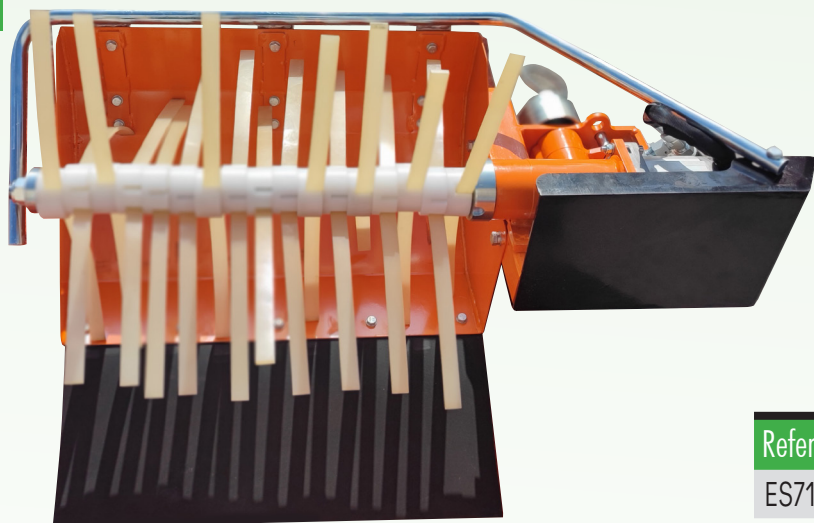

## DESBROTADORES

Épampreuse mécanique / Rebstammputzer / Vine stem cleaners

### Desbrotador **CORREAS**.

Referencia	 mm	 mm	Kg	€
ES71729	1200x700x900	500	60	1.530 €

Cabezal desbrotador para el lateral derecho del tractor.

En dos modalidades, cuerda o correas de 50 cm. de longitud y correas de 80cm de longitud.

Elimina los brotes del tronco de la cepa para un mejor crecimiento de la rama.

Eje giratorio hidráulico.  
Barra protectora.

Motor hidráulico.

### Desbrotador **CUERDA**

500 MM

800 MM

Referencia	 mm	 mm	Kg	€
ES71728	1200x700x900	500	60	1.530 €
ES71802	1200x1000x900	800	90	1.620 €