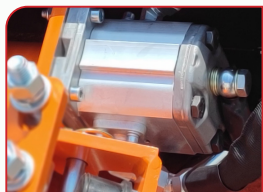

### Desbrotador **CORREAS**.

Referencia	 mm	 mm	Kg	€
ES71729	1200x700x900	500	60	1.530 €

Cabezal desbrotador para el lateral derecho del tractor.

En dos modalidades, cuerda o correas de 50 cm. de longitud y correas de 80cm de longitud.

Elimina los brotes del tronco de la cepa para un mejor crecimiento de la rama.

Eje giratorio hidráulico.  
Barra protectora.

Motor hidráulico.