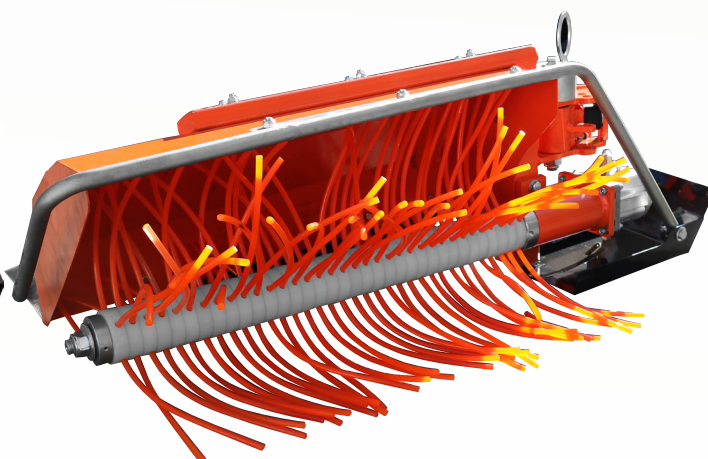

## DESBROTADORES

Épampreuse mécanique / Rebstammputzer / Vine stem cleaners

### Desbrotador **CORREAS**.

Referencia	 mm	 mm	Kg	€
ES71729	1200x700x900	500	60	1.530 €

Cabezal desbrotador para el lateral derecho del tractor.

En dos modalidades, cuerda o correas de 50 cm. de longitud y correas de 80cm de longitud.

Elimina los brotes del tronco de la cepa para un mejor crecimiento de la rama.

Eje giratorio hidráulico.  
Barra protectora.

Motor hidráulico.

### Desbrotador **CUERDA**

500 MM

800 MM

Referencia	 mm	 mm	Kg	€
ES71728	1200x700x900	500	60	1.530 €
ES71802	1200x1000x900	800	90	1.620 €