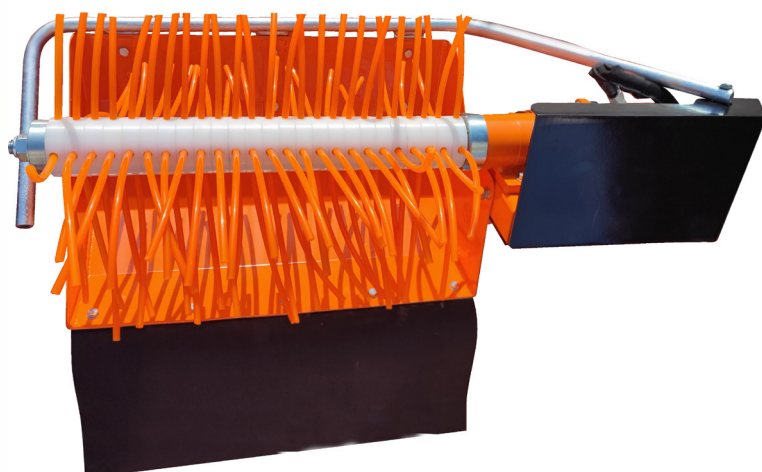

### Desbrotador **CORREAS**.

Referencia	 mm	 mm	Kg	€
ES71729	1200x700x900	500	60	1.530 €

Cabezal desbrotador para el lateral derecho del tractor.

En dos modalidades, cuerda o correas de 50 cm. de longitud y correas de 80cm de longitud.

Elimina los brotes del tronco de la cepa para un mejor crecimiento de la rama.

Eje giratorio hidráulico.  
Barra protectora.

Motor hidráulico.

### Desbrotador **CUERDA**

500 MM

800 MM

Referencia	 mm	 mm	Kg	€
ES71728	1200x700x900	500	60	1.530 €
ES71802	1200x1000x900	800	90	1.620 €