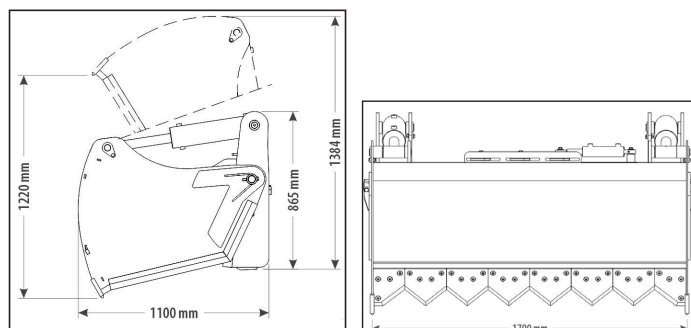

Adaptable a otros enganches.
Consulte.

- Corte de pacas
- Corte de ensilaje del montón
- Para material a granel
- Dientes de corte atornillados de acero de alta calidad.
- Ganchos para sujetar la película de plástico.
- Laterales ≠ 8 mm con filo de corte

Referencia	mm	m³	Kg	€
ESMSSCMZ	1.600	0,83	702	7.228 €

TOLVA DE DISTRIBUCIÓN UNIVERSAL

Trémie de distribution universelle / tremonha de distribuição universal / Universal distribution hopper

Enganche tipo **EURO**

Adaptable a otros enganches.
Consulte.