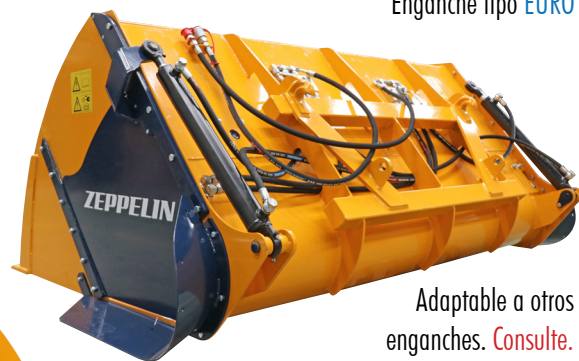

## CAZO CON BARRENA SINFIN

### Cazo distribuidor

Godets avec vis d'alimentation / Baldes com trado de alimentação / Buckets with feedin auger

Enganche tipo EURO

Adaptable a otros enganches. **Consulte.**

Referencia	mm	Kg	m <sup>3</sup>	€
ESFBSS120Z	1.200	441	0,85	5.187 €
ESFBSS140Z	1.400	471	0,99	5.529 €
ESFBSS160Z	1.600	503	1,14	5.694 €
ESFBSS180Z	1.800	529	1,28	6.036 €
ESFBSS200Z	2.000	560	1,42	6.327 €
ESFBSS220Z	2.200	594	1,56	7.444 €
ESFBSS240Z	2.400	622	1,70	7.661 €

## CORTADOR DE ENSILADO CON PÚAS

Désileuse avec fourches / Cortador de silagem com forquilha / Silage cutter with forks

Enganche tipo EURO

Adaptable a otros enganches. **Consulte.**

Corte de pacas de hasta 1.520 mm de altura.  
Dientes de corte soldados.  
Ganchos para sujetar la película de plástico.  
Púas forjadas de alta calidad L-820 M28.  
Radio de corte óptimo.