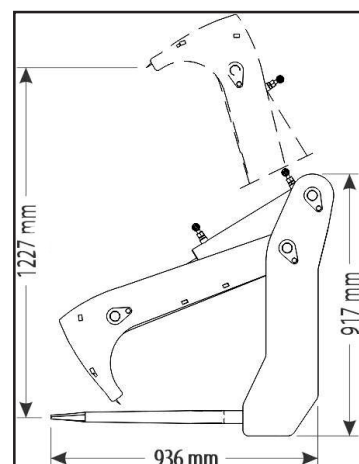

### Cazo distribuidor

Godets avec vis d'alimentation / Baldes com trado de alimentação / Buckets with feedin auger

Enganche tipo EURO

Adaptable a otros enganches. **Consulte.**

Referencia	mm	Kg	m <sup>3</sup>	€
ESFBSS120Z	1.200	441	0,85	5.187 €
ESFBSS140Z	1.400	471	0,99	5.529 €
ESFBSS160Z	1.600	503	1,14	5.694 €
ESFBSS180Z	1.800	529	1,28	6.036 €
ESFBSS200Z	2.000	560	1,42	6.327 €
ESFBSS220Z	2.200	594	1,56	7.444 €
ESFBSS240Z	2.400	622	1,70	7.661 €

## CORTADOR DE ENSILADO CON PÚAS

Désileuse avec fourches / Cortador de silagem com forquilha / Silage cutter with forks

Enganche tipo EURO

Adaptable a otros enganches. **Consulte.**

Corte de pacas de hasta 1.520 mm de altura.  
Dientes de corte soldados.  
Ganchos para sujetar la película de plástico.  
Púas forjadas de alta calidad L-820 M28.  
Radio de corte óptimo.