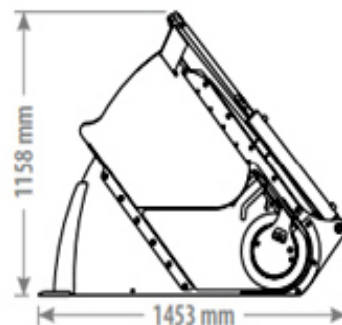

### Cazo distribuidor

Godets avec vis d'alimentation / Baldes com trado de alimentação / Buckets with feedin auger

Enganche tipo EURO

Adaptable a otros enganches. **Consulte.**

Referencia	mm	Kg	m <sup>3</sup>	€
ESFBSS120Z	1.200	441	0,85	5.187 €
ESFBSS140Z	1.400	471	0,99	5.529 €
ESFBSS160Z	1.600	503	1,14	5.694 €
ESFBSS180Z	1.800	529	1,28	6.036 €
ESFBSS200Z	2.000	560	1,42	6.327 €
ESFBSS220Z	2.200	594	1,56	7.444 €
ESFBSS240Z	2.400	622	1,70	7.661 €

## CORTADOR DE ENSILADO CON PÚAS

Désileuse avec fourches / Cortador de silagem com forquilha / Silage cutter with forks

Enganche tipo EURO

Adaptable a otros enganches. **Consulte.**

Corte de pacas de hasta 1.520 mm de altura.  
Dientes de corte soldados.  
Ganchos para sujetar la película de plástico.  
Púas forjadas de alta calidad L-820 M28.  
Radio de corte óptimo.