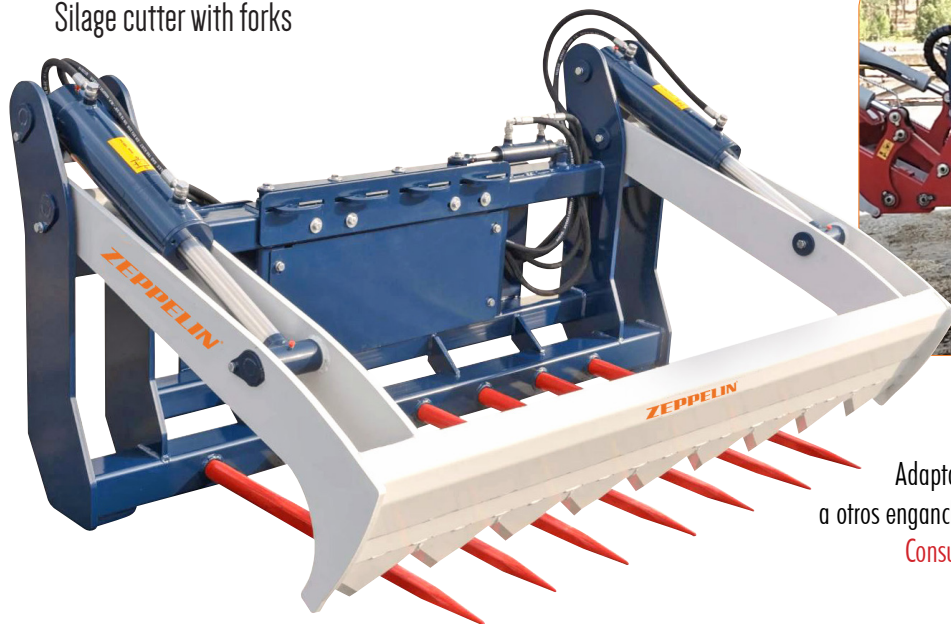

### Cazo distribuidor

Godets avec vis d'alimentation / Baldes com trado de alimentação / Buckets with feedin auger

Enganche tipo EURO

Adaptable a otros enganches. **Consulte.**

Referencia	mm	Kg	m <sup>3</sup>	€
ESFBSS120Z	1.200	441	0,85	5.187 €
ESFBSS140Z	1.400	471	0,99	5.529 €
ESFBSS160Z	1.600	503	1,14	5.694 €
ESFBSS180Z	1.800	529	1,28	6.036 €
ESFBSS200Z	2.000	560	1,42	6.327 €
ESFBSS220Z	2.200	594	1,56	7.444 €
ESFBSS240Z	2.400	622	1,70	7.661 €

## CORTADOR DE ENSILADO CON PÚAS

Désileuse avec fourches / Cortador de silagem com forquilha / Silage cutter with forks

Enganche tipo EURO

Adaptable a otros enganches. **Consulte.**

Corte de pacas de hasta 1.520 mm de altura.  
Dientes de corte soldados.  
Ganchos para sujetar la película de plástico.  
Púas forjadas de alta calidad L-820 M28.  
Radio de corte óptimo.