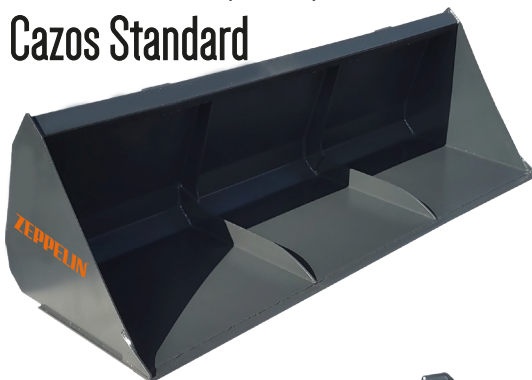

# CAZOS CARGADORES

Godets / Baldes para limpieza / Buckets

**NUEVO**

## Cazos Standard

Alto: 650 mm.  
Largo: 760 mm.

ENGANCHE EURO

Referencia	mm	m <sup>3</sup>	Kg	€
ES77501	1.200	0.32	110	732 €
ES77502	1.500	0.40	125	796 €
ES77503	1.800	0.48	155	955 €
ES77504	2.000	0.54	180	1.020 €
ES77505	2.200	0.59	200	1.082 €

## Cazos cargador tipo MANITOU

Godets / Baldes Carregador tipo MANITOU / Buckets

Laterales desmontables.  
Función antiderrame.  
Cucharón de dientes reforzados.

Removable sides.  
Anti-spill function.  
Reinforced bucket teeth.