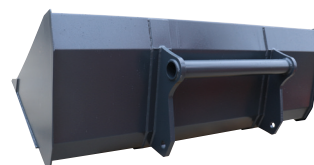

# CAZOS CARGADORES

Godets / Baldes para limpieza / Buckets

**NUEVO**

## Cazos Standard

Alto: 650 mm.  
Largo: 760 mm.

ENGANCHE EURO

Referencia	mm	m <sup>3</sup>	Kg	€
ES77501	1.200	0.32	110	732 €
ES77502	1.500	0.40	125	796 €
ES77503	1.800	0.48	155	955 €
ES77504	2.000	0.54	180	1.020 €
ES77505	2.200	0.59	200	1.082 €

## Cazos cargador tipo MANITOU

Godets / Baldes Carregador tipo MANITOU / Buckets

Laterales desmontables.  
Función antiderrame.  
Cucharón de dientes reforzados.

Removable sides.  
Anti-spill function.  
Reinforced bucket teeth.

Côtés amovibles.  
Fonction anti-déversement.  
Godet à dents renforcé.

Laterais removíveis.  
Função anti-derrame.  
Balde de dentes reforçados.

Enganche tipo **MANITOU**

Referencia	mm	Kg	m <sup>3</sup>	Kg	€
ES70880	2.000	1.100	1,11	530	4.706 €