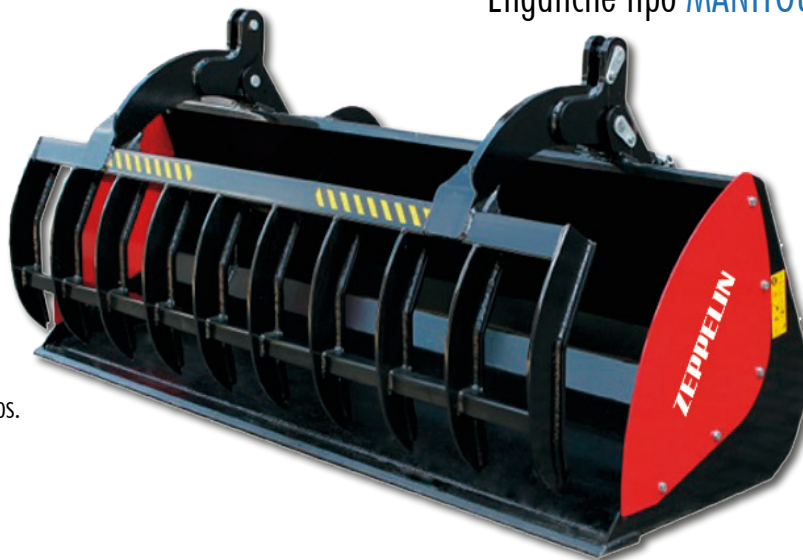

## Cazos cargador tipo MANITOU

Godets / Baldes Carregador tipo MANITOU / Buckets

Laterales desmontables.  
Función antiderrame.  
Cucharón de dientes reforzados.

Removable sides.  
Anti-spill function.  
Reinforced bucket teeth.

Côtés amovibles.  
Fonction anti-déversement.  
Godet à dents renforcé.

Laterais removíveis.  
Função anti-derrame.  
Balde de dentes reforçados.

Enganche tipo **MANITOU**

Referencia	mm	Kg	m <sup>3</sup>	Kg	€
ES70880	2.000	1.100	1,11	530	4.706 €