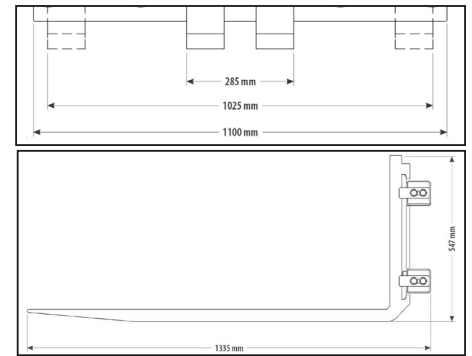

CARGADORAS FRONTALES CON PÚAS

Referencia	mm	mm	Kg	Kg	€
ESUBF4TZ	1.140	1100	1700	110	901 €

- Ajustable con 4 púas
- Altura soporte regulable hasta 2.3 m.
- Casquillo M22

Referencia	Kg	Kg	€
ESUBF4WZ	1500-2500	159-188	1.037 €

CARGADORAS DE PALET 2TM

mod.	Kg	Peso KG	€
ESUPF20Z	2000	171	1.083 €

CARGADORAS DE PALET HIDRÁULICO 2,5T

- Desplazamiento de las palas sincronizado.

mod.	CAPACIDAD KG	Peso KG	€
ESUPF25HZ	2500-4200	221	1.961 €

CARGAPALET ROTATORIO 180°

mod.	CAPACIDAD KG	Peso KG	€
ESUPFR16Z	1600	188	2.633 €