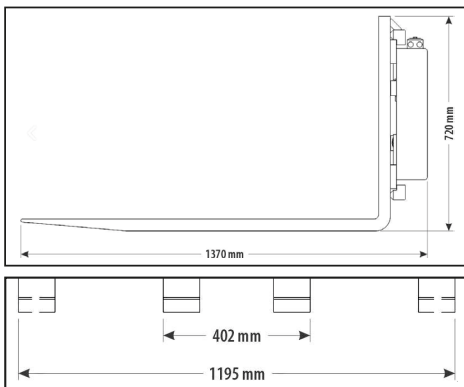

CARGADORAS DE PALET HIDRÁULICO 2,5T