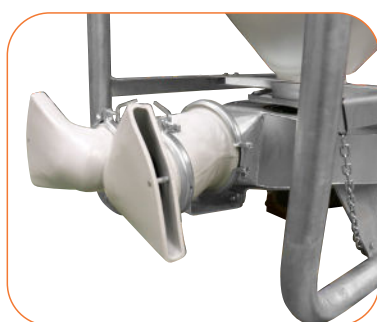

## PULVERIZADORES ATV

Pulvérisateurs ATV / Pulverizadores ATV / Sprayer ATV

EQUIPADOS CON:  
 BOMBA eléctrica:  
 • VOLT. 12V DC  
 • CORRIENTE: 6.0A  
 • FLUJO 3.8 L/MIN.  
 • PRESIÓN: 60 PSI  
 MANGUERA: 6 M.  
 ALTURA ALCANCE: 8-9 M.

## BARRAS HERBICIDAS TELESCÓPICAS

SIMPLE

EXTENSIÓN MÁXIMA DESDE EL EJE 2500 mm.

Referencia	mm	€
ESBHERB0103	1050 mm.	351 €
ESBHERB0104	1400 mm.	389 €

DOBLES

Referencia	mm	€
ESBHERB0203	1050 mm.	628 €
ESBHERB0204	1400 mm.	666 €

## ESPOLVOREADORES SUSPENDIDOS

Referencia	hp	[Its]	mts.	Kg	mm	€
ES71777	20	100	4.000	60	700x800x1050	2.225 €
ES71776	20	200	4.000	70	940x1100x1100	2.554 €
ES71775	20	300	4.000	75	940x1100x1250	2.719 €

BASTIDOR DE ACERO GALVANIZADO EN CALIENTE · CISTERNA DE POLIETILENO · VENTILADOR RADIAL DE 400 MM · MULTIPLICADOR CON ENGRANAJES · TRITURADOR MECÁNICO INTERNO  
 · ENGANCHE EN LOS TRES PUNTOS · ELEVADOR · REGULADOR DE DISTRIBUCIÓN · SIN JUNTA CARDÁNICA