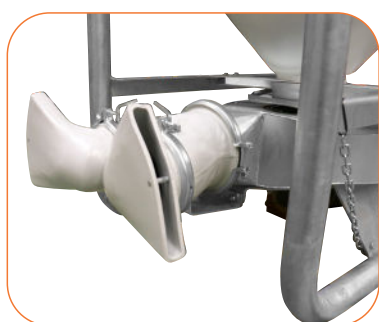

PULVERIZADORES ATV

Pulvérisateurs ATV / Pulverizadores ATV / Sprayer ATV

EQUIPADOS CON:
 BOMBA eléctrica:
 • VOLT. 12V DC
 • CORRIENTE: 6.0A
 • FLUJO 3.8 L/MIN.
 • PRESIÓN: 60 PSI
 MANGUERA: 6 M.
 ALTURA ALCANCE: 8-9 M.

Barra pulverizadora con
 4 Boquillas

Pistola pulverizadora

Referencia	LITROS	€
ES71705	50	162 €
ES71706	100	218 €

Bomba eléctrica 12V

100 litros con carro y
 barra pulverizadora

Referencia	€
ES71707	359 €

BARRAS HERBICIDAS TELESCÓPICAS

SIMPLE

EXTENSIÓN MÁXIMA DESDE EL EJE 2500 mm.

Referencia	mm	€
ESBHERB0103	1050 mm.	351 €
ESBHERB0104	1400 mm.	389 €

DOBLES

Referencia	mm	€
ESBHERB0203	1050 mm.	628 €
ESBHERB0204	1400 mm.	666 €

ESPOLVOREADORES SUSPENDIDOS