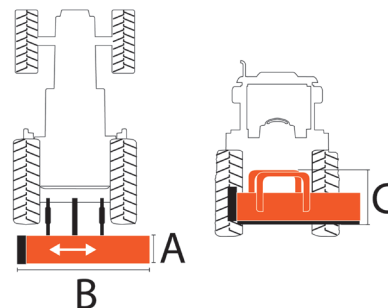

Cinco correas de 1ª calidad.

OPCIÓN: DISCO DESBROZADOR pág. 55

Martillos primera calidad.

Patines y rodillo ajustables.

Grupo de fundición. Rueda libre

Referencia	mm	mm	Kg			Ø Rotor	hp	PTO r/min	A	B	C	€
ESTRGC180ZREV	1790	500 mm.	510	5	16	152	+70	540	1030 mm	1960 mm	1000 mm	4.976 €
ESTRGC200ZREV	1990	500 mm.	540	5	18	152	+80	540	1030 mm	2160 mm	1000 mm	5.189 €
ESTRGC220ZREV	2190	500 mm.	570	5	20	152	+80	540	1030 mm	2560 mm	1000 mm	5.563 €
ESTRGC240ZREV	2390	500 mm.	600	5	22	152	+90	540	1030 mm	2560 mm	1000 mm	5.924 €
ESTRGC265ZREV	2650	500 mm	1113	5	24	152	+95	540	1030 mm	3000 mm	1000 mm	6.541 €