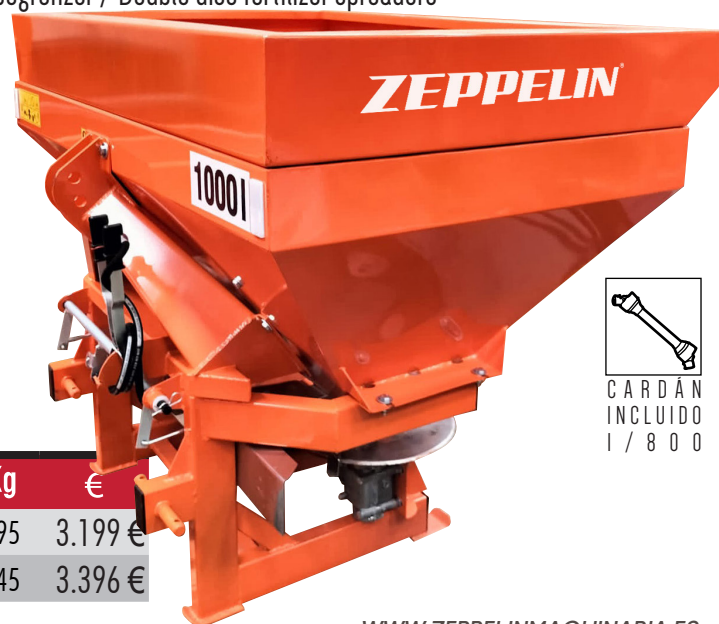

ABONADORAS A TOMA DE FUERZA PARA TRACTOR

Abonadoras monodisco de metal.

Épandeurs à disque métallique / Düngestreuer mit ein Edelstahlstreubegrenzer / Metallic One disc fertilizer spreaders

CARDÁN INCLUIDO 1 / 8 0 0

650 Kg

- Abonadoras monodisco con tolva en metal. ■ One disc fertilizer spreader.
 - Plato difusor acero inoxidable. Hopper made of metal.
 - Agitador antigrumos. Stainless steel diffuser disc.
 - Agitator to avoid fertilizer clumps.
- Épandeur à disque unique. Trémie fabriquée en métal. Disque diffuseur en acier inoxydable. Agitateur pour éviter les grumeaux d'engrais.
 - Einscheiben-Düngestreuer mit Metallbehälter. Diffusorplatte aus Edelstahl. Anti-Klumpen-Rührwerk.

Abonadoras pendulares €€

Épandeurs pendulaires / Pendel-Düngestreuer / Pendulum fertilizer spreaders

Chasis y grupo reforzado.

ESABONPE1000H TIPO DE GRUPO VICON

Referencia	mm	mts	Kg/	lts/	Kg	€
ESABONPE1000	1070x1360x1900	14	1300	1000	158	3.470 €
ESABONPE1000H	1070x1360x1900	14	1300	1000	158	3.796 €
ESABONPE1200	1170x1360x1900	14	1500	1200	160	3.773 €
ESABONPE1200H	1170x1360x1900	14	1500	1200	160	4.036 €

MODELOS H: APERTURA HIDRÁULICA

Abonadoras de dos platos €€

Épandeurs à deux disques / Düngestreuer mit zwei Edelstahlstreubegrenzer / Double disc fertilizer spreaders

ESABON1200MDD

Doble disco centrífugo e inoxidable. Apertura hidráulica.