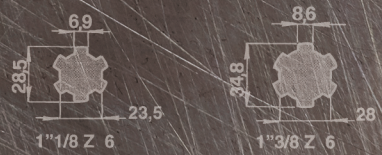

RHINO SHAFT