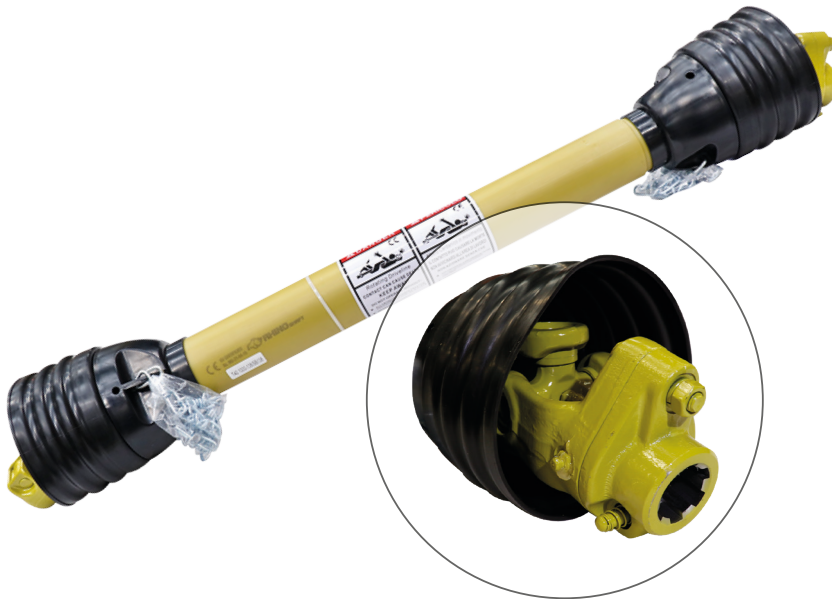

TRANSMISIONES CON FUSIBLE TORNILLO 10MM

CAT.	1000 mm.	1200 mm.
4	C41000F10	-
6	-	C61200F10