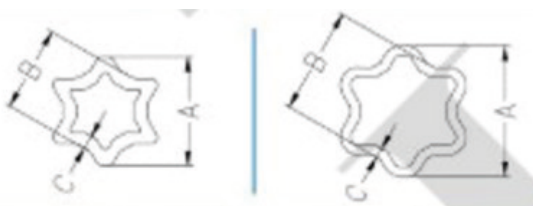

TUBOS ESTRELLA

Código	CAT.	A	B	C
TUBCAT8INTS	8 INTERNO	51 mm	37 mm	6 mm
TUBCAT10INTS	10 INTERNO	61 mm	47 mm	6 mm
TUBCAT8EXTS	8 EXTERNO	61 mm	47 mm	4,5 mm
TUBCAT10EXTS	10 EXTERNO	71,5 mm	57,5 mm	5 mm