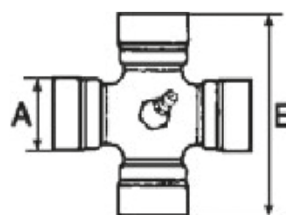

CAT.	1000 mm.	1200 mm.
4 	C41000F10	-
6 	-	C61200F10

**TRANSMISIONES DE RUEDA LIBRE**

CAT.	1000 mm.	
6 	C61000RL	

**NUDOS PARA CARDANES**

CAT.	Código		A	S	Cruceta
1	NICAT1	INTERNO	26.5	3.5	Ø 22 x 54
	NECAT1	EXTERNO	32.5	2.6	
2	NICAT2	INTERNO	29.0	4.0	Ø 23,8 x 61,3
	NECAT2	EXTERNO	36.0	3.2	
4	NICAT4	INTERNO	36.0	4.5	Ø 27 x 74,6
	NECAT4	EXTERNO	43.5	3.4	
6	NICAT6	INTERNO	45.0	4.0	Ø 30,2 x 92
	NECAT6	EXTERNO	54.0	4.0	

**CRUCETAS A CARDAN**

Código	CAT.	A	B
CRCAT1	1	22.0mm	54.0mm
CRCAT2	2	23.8mm	61.2mm
CRCAT4	4	27.0mm	74.6mm
CRCAT6	6	30.2mm	92.0mm

### TUBOS LIMÓN

Código	CAT.	A	B	S
TUBCAT4INTL	4 INTERNO	31 mm	23,5 mm	3,5 mm
TUBCAT4EXTL	4 EXTERNO	39 mm	30 mm	2,8 mm