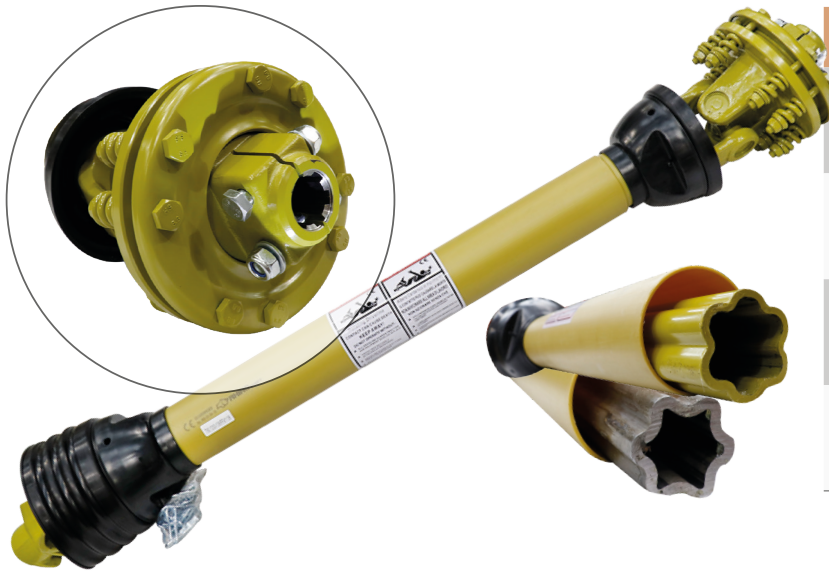

# RHINO SHAFT

## TRANSMISIONES ESTÁNDAR

CAT.	800 mm.	1000 mm.	1200 mm.
1	C1800	C11000	-
2	C2800	-	-
4	C4800	C41000	C41200
5	-	C51000	-
6	C6800	C61000	C61200
8	-	C81000	C81200

## TRANSMISIONES HOMOCINÉTICAS

CAT.	1200 mm.
4	C41200H
6	C61200H
8	C81200XH

**TRANSMISIONES CON EMBRAGUE**

CAT.	1200 mm.	
4 	C41200E	
6 	C61200E	
8 	C81200XE20	
10 	C101200XE43/4	1" 3/4 Z6 4 discos

**TRANSMISIONES CON FUSIBLE TORNILLO 10MM**