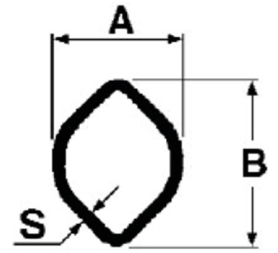

**CRUCETAS A CARDAN**

Código	CAT.	A	B
CRCAT1	1	22.0mm	54.0mm
CRCAT2	2	23.8mm	61.2mm
CRCAT4	4	27.0mm	74.6mm
CRCAT6	6	30.2mm	92.0mm

### TUBOS LIMÓN

Código	CAT.	A	B	S
TUBCAT4INTL	4 INTERNO	31 mm	23,5 mm	3,5 mm
TUBCAT4EXTL	4 EXTERNO	39 mm	30 mm	2,8 mm