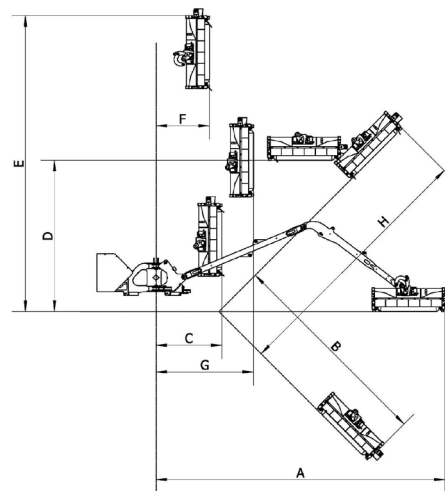

DESBROZADORA 1.3 - BRAZO LATERAL HIDRÁULICO

MARTILLOS
MARTEAUX /
MARTELOS / HAMMERS

C A R D A N
I N C L U I D O

Joystick control del brazo y cabezal.

Desbrozadora con brazo lateral hidráulico y control electrohidráulico de los movimientos.
El brazo puede ser controlado desde el lado del tractor.
Ideal para hierba, arbustos o maleza.
Cabezal con rodillo para cortar en ambas direcciones.

Referencia	mm	Kg		hp	PTO r/min	A	B	C	D	E	F	G	H	€
ESDESB1300HREF	1250	1000	26	200	540	5350mm	3900mm	1220mm	2800mm	5480mm	990mm	1800mm	4800mm	15.900 €