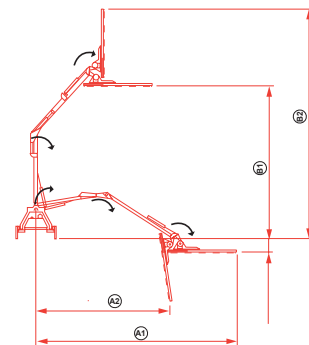

MINI PODADORA EN ALTURA PARA TRACTOR

Taille-Haie / Podadora em altura / Flail hedge trimmer

MINI
ZCUTTER

HASTA
210
CM

NUEVO

LIGERA Y DE FÁCIL MANEJO
CABEZAL PODADOR DE 21 CUCHILLAS
DEPÓSITO DE ACEITE DE 20L DE CAPACIDAD

Dimensiones

Referencia	mm	Kg	Depósito Aceite	hp	PTO r/min	A1 mm.	A2	B1	B2	C1	C2	€	
ESPODH1300Z	1.300	270	20L	25-80	21	540	3540	2360	2600	4100	2000	500	4.390 €