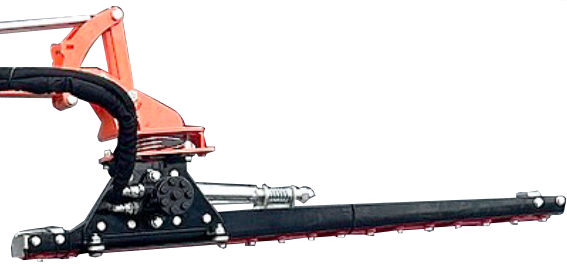

MINI PODADORA EN ALTURA PARA TRACTOR

Taille-Haie / Podadora em altura / Flail hedge trimmer

MINI
ZCUTTER

HASTA
210
CM

NUEVO

LIGERA Y DE FÁCIL MANEJO
CABEZAL PODADOR DE 21 CUCHILLAS
DEPÓSITO DE ACEITE DE 20L DE CAPACIDAD